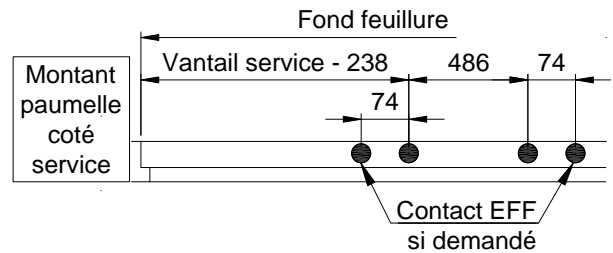

Partie 1 - Porte double action avec pivot linteau GROOM GRL 100 et GRL 200	
GROOM GRL 200	
1 vantail avec montant	2 vantaux avec montant
	
1 vantail sans montant	2 vantaux sans montant
	
Contact EFF en traverse haute sans verrouillage	
1 vantail avec joint EFDL avec montant	2 vantaux avec montant
	
1 vantail avec joint APDMD avec montant	2 vantaux sans montant
	
1 vantail sans montant	
	
Contact EFF sur montant pivot	
 <p>Montant coté pivot GRL 100 / 200</p> <p>Contact secondaire si demandé</p> <p>Contact principal</p> <p>Sol fini</p>	

1V GR500 FS (Posé sur dormant)	2V GR500 FS (Posé sur ouvrants)
<p>1V GR500 FS (Posé sur ouvrant)</p>	

ITS96 G96 EMF en 1 vantail	ITS96 G96 GSR EMF en 2 vantaux
	<p>ITS96 G96 EMF en 2 vantaux</p>

Contact EFF en traverse haute sans verrouillage	
1 vantail	2 vantaux

Contact EFF sur montant paumelle

Montant paumelle pour porte sans imposte

Montant paumelle pour porte avec imposte

Gâche électrique sur montant serrure

Verrouillage EFF 331KL / DORMA TV500

1 vantail

2 vantaux