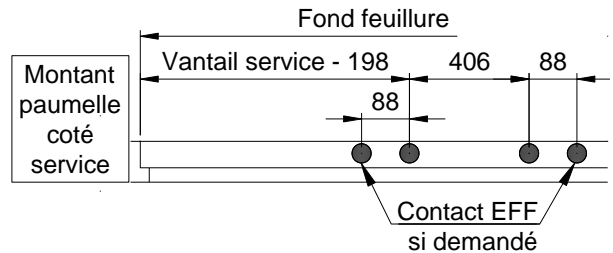

Contact EFF sur montant paumelle

Montant paumelle pour porte sans imposte

Montant paumelle pour porte avec imposte

Gâche électrique sur montant serrure

Verrouillage EFF 331KL / DORMA TV500

1 vantail

2 vantaux

Verrouillage EFF 332

1 vantail

2 vantaux

Verrouillage EFF 332

1 vantail

2 vantaux