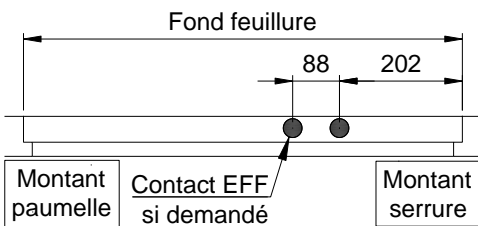

Verrouillage EFF 332

1 vantail