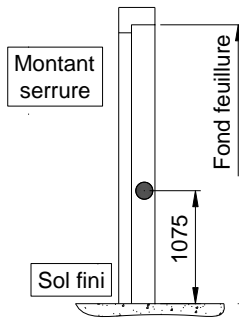

1V GR500 FS (Posé sur dormant)	2V GR500 FS (Posé sur ouvrants)
<p>1V GR500 FS (Posé sur ouvrant)</p>	

ITS96 G96 EMF en 1 vantail	ITS96 G96 GSR EMF en 2 vantaux
	<p>ITS96 G96 EMF en 2 vantaux</p>

Contact EFF en traverse haute sans verrouillage	
1 vantail	2 vantaux

Contact EFF sur montant paumelle

Montant paumelle pour porte sans imposte

Montant paumelle pour porte avec imposte

Gâche électrique sur montant serrure

Verrouillage EFF 331KL / DORMA TV500

1 vantail

2 vantaux