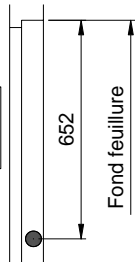

Contact EFF sur montant paumelle

Montant paumelle pour porte sans imposte