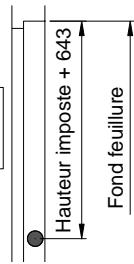

Montant paumelle pour porte avec imposte