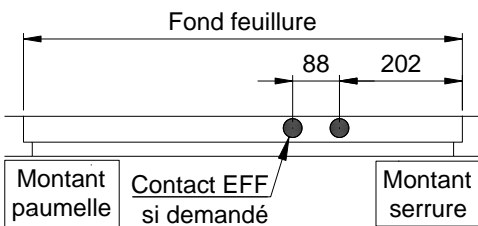

Verrouillage EFF 332

1 vantail