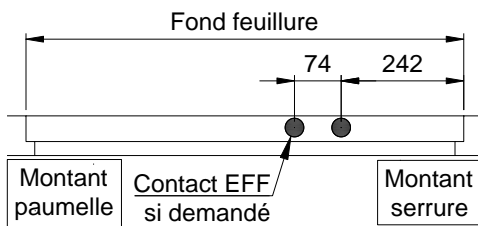

Partie 1 - Porte double action avec pivot linteau GROOM GRL 100 et GRL 200	
GROOM GRL 200	
1 vantail avec montant	2 vantaux avec montant
	
1 vantail sans montant	2 vantaux sans montant
	
Contact EFF en traverse haute sans verrouillage	
1 vantail avec joint EFDL avec montant	2 vantaux avec montant
	
1 vantail avec joint APDMD avec montant	2 vantaux sans montant
	
1 vantail sans montant	
	
Contact EFF sur montant pivot	
 <p>Montant coté pivot GRL 100 / 200</p> <p>Contact secondaire si demandé</p> <p>Contact principal</p> <p>Sol fini</p>	

1V GR500 FS (Posé sur dormant)	2V GR500 FS (Posé sur ouvrants)
<p>1V GR500 FS (Posé sur ouvrant)</p>	

ITS96 G96 EMF en 1 vantail	ITS96 G96 GSR EMF en 2 vantaux
	<p>ITS96 G96 EMF en 2 vantaux</p>

Contact EFF en traverse haute sans verrouillage	
1 vantail	2 vantaux

Contact EFF sur montant paumelle

Montant paumelle pour porte sans imposte

Montant paumelle pour porte avec imposte

Gâche électrique sur montant serrure

Verrouillage EFF 331KL / DORMA TV500

1 vantail

2 vantaux