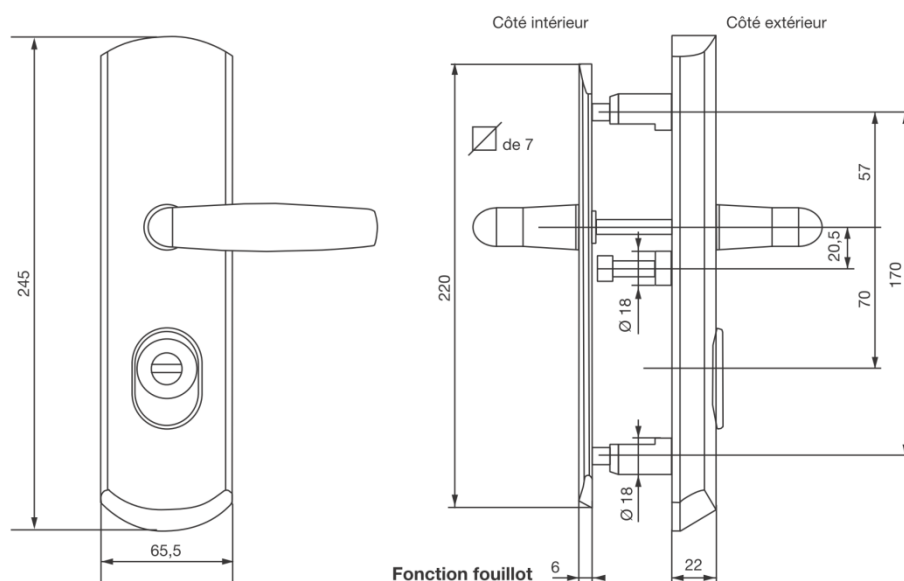

QUINCAILLERIES

Garniture JULIA-2 A2P** béquille double ton OR

Référence Commerciale : COMP-6890 / 7365

MALER-30085

DESCRIPTIF	Garniture Blindée fonction fouillot avec plaques et carré de 7mm. Avec kit spécifique pour porte avec épaisseur supérieure à 52mm		
DESTINATION	Pour portes de la gamme "portes métalliques habitat"		
FINITION	Aluminium massif, blindage acier, finition anodisé ton or		
CONFORMITE	EN 1906		
FOURNISSEUR	VACHETTE	REFERENCE FOURNISSEUR	602500 9 + 637100 7

		Canon Vachette A2P**	
COMP-6890	MP-3837	32.5 x 42.5	porte ép. 52 mm
COMP-7365	MP-3837 / 3900	32.5 x 47.5	porte ép. 58 mm

Equipements associés : Serrure Vachette 5000 TN2/FN2

Livré avec : Visserie et carré en fonction de l'épaisseur finie de la porte

Pour une bonne utilisation, la pose doit être effectuée conformément à la notice MALERBA