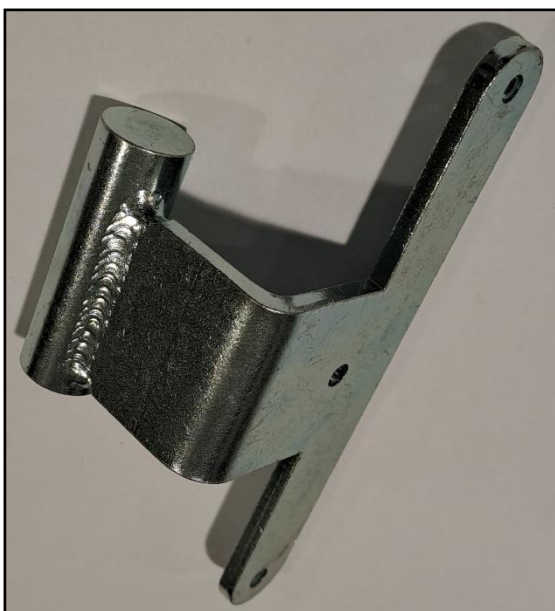

## Paumelle femelle M (pour maternelles)

Référence Commerciale : OPT-5718 / MP-7996

**MALER-60212**

DESCRIPTIF	Paumelle femelle M déportée (non réversible) pour porte maternelle avec bouchon soudé. Sens (GP/DP) à préciser		
DESTINATION	Bloc-porte bois « MATERNELLE » (TERTIAIRE)		
FINITION	Acier zingué blanc		
CONFORMITE	/		
FOURNISSEUR	MALERBA	REFERENCE FOURNISSEUR	/

**Equipements associés :** clé de réglage pour paumelles