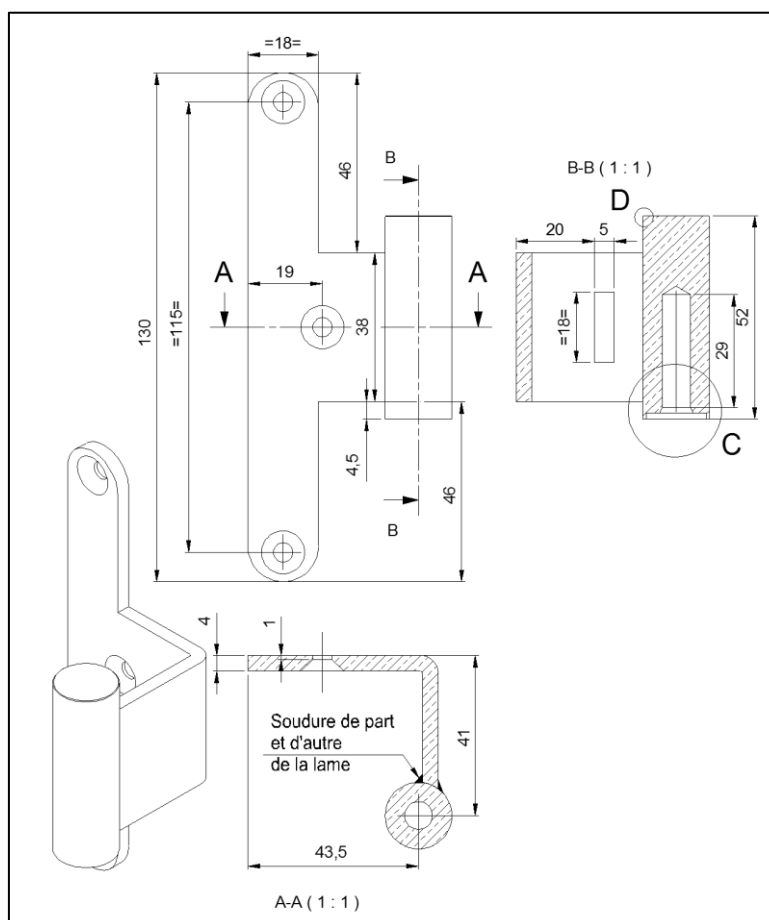

## Paumelle femelle M (pour maternelles)

Référence Commerciale : OPT-5718 / MP-7996

**MALER-60212**

DESCRIPTIF	Paumelle femelle M déportée (non réversible) pour porte maternelle avec bouchon soudé. Sens (GP/DP) à préciser		
DESTINATION	Bloc-porte bois « MATERNELLE » (TERTIAIRE)		
FINITION	Acier zingué blanc		
CONFORMITE	/		
FOURNISSEUR	MALERBA	REFERENCE FOURNISSEUR	/

**Equipements associés :** clé de réglage pour paumelles