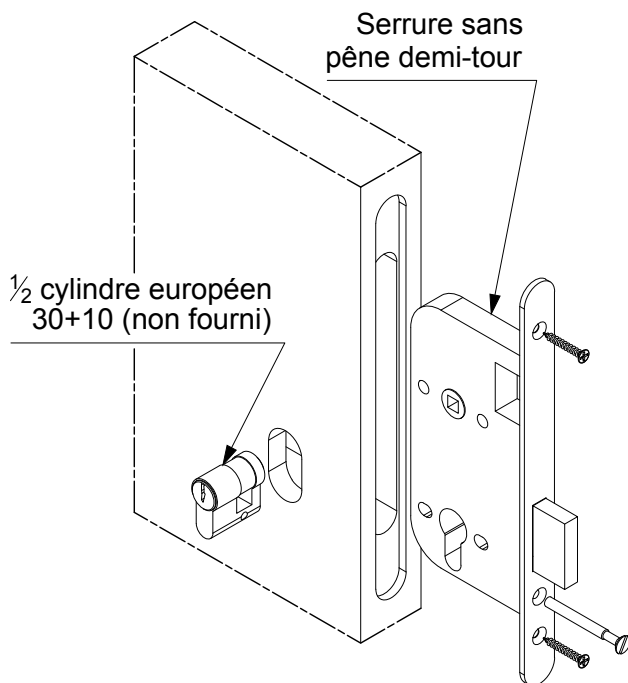

### Batteuse type EDF

Ecrou avec rondelle

Triangle adaptable 11mm

### Serrure BCS type GAZ

Fouillot rectangle 6x9

### Serrure de sûreté à cylindre

Serrure sans pêne demi-tour

1/2 cylindre européen 30+10 (non fourni)