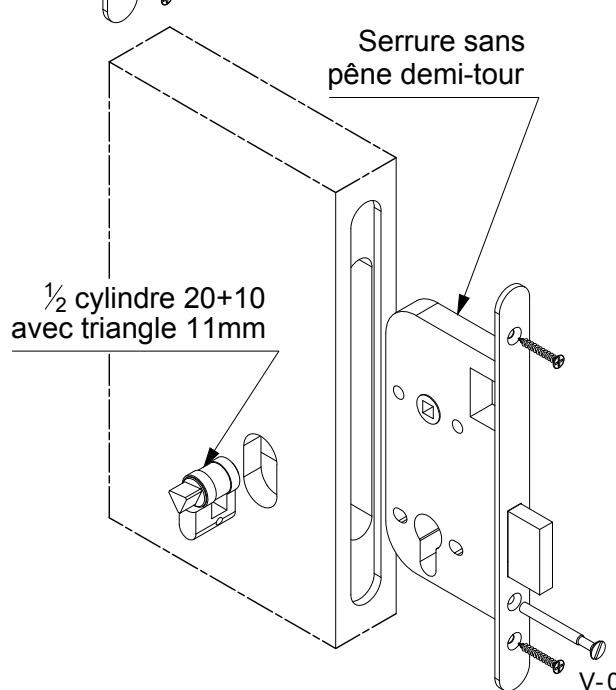

Serrure de sûreté type EDF

Serrure sans pêne demi-tour

1/2 cylindre 20+10 avec triangle 11mm