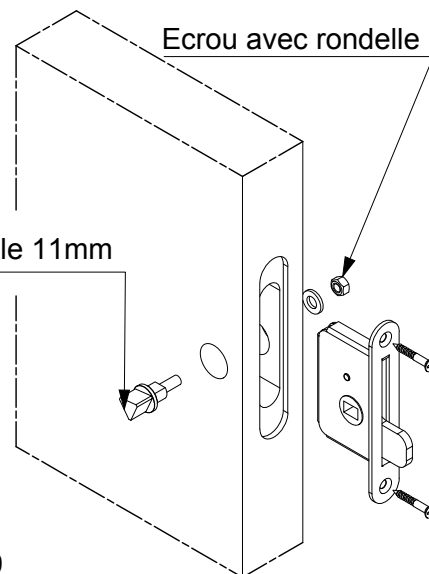

### Batteuse type EDF

Ecrou avec rondelle

Triangle adaptable 11mm