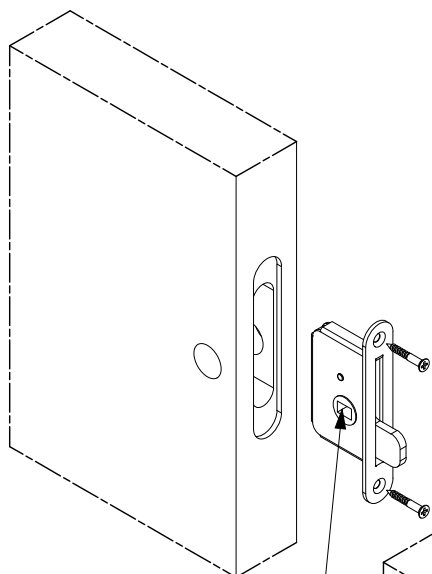

DETAILS ET OPTIONS

Système de fermeture pour les blocs-gaine MDF

NON FEU - EI30

BGO-001

Batteuse standard

Fouillot rectangle 6x9