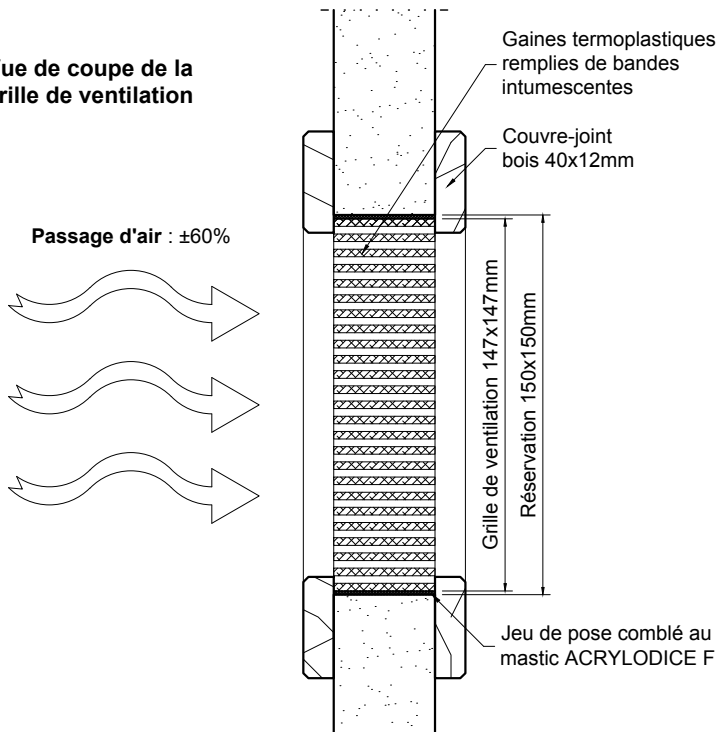

## Grille de ventilation et vantaux tiercés

NON FEU - EI30 - EI60

BGO-004

Vue de coupe de la grille de ventilation

Grille de ventilation non validée sur les bloc-gaines EI60.

Se référer aux DTU / normes pour déterminer sa nécessité dans le bâtiment.

Position de la grille de ventilation sur un bloc-gaine AME PLEINE avec allège fixe

Position de la grille de ventilation sur un bloc-gaine standard