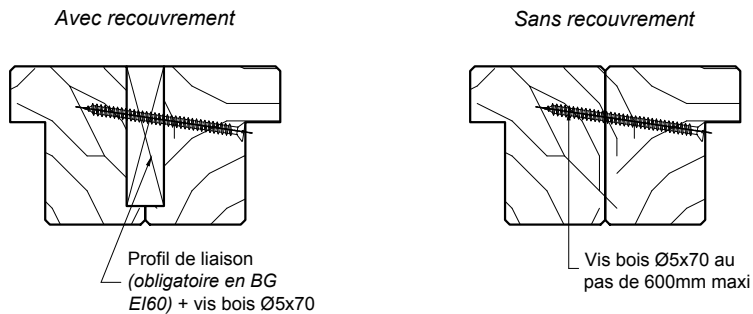

Fixation entre les huisseries des bloc-gaines / trappes

Traverse élargie bloc-gaine / trappe EI15 - EI30 épaisseur 68mm mini