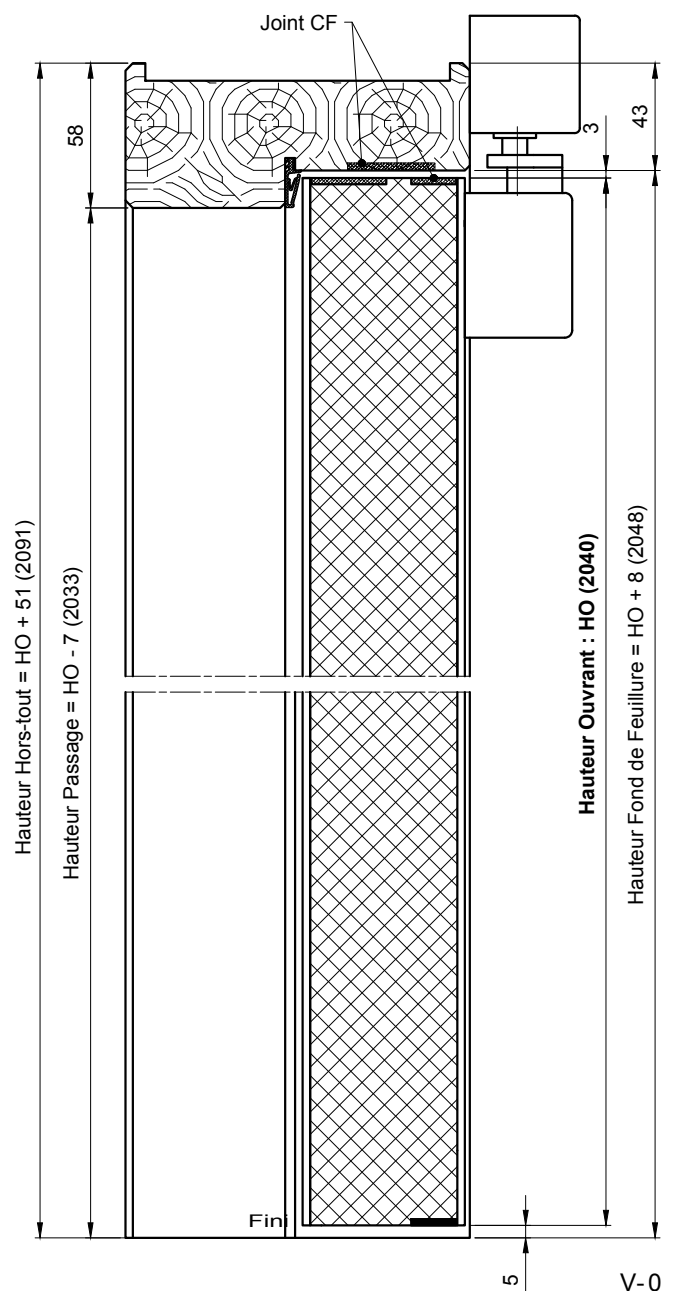

BLOCS-PORTES DAS VANTAUX PLEINS EI90

1V EI90/SP65 DAS - BANDEAU GROOM - HB

Référence Commerciale : 1V SP65 SA BANDEAU

MBD-497

V-0