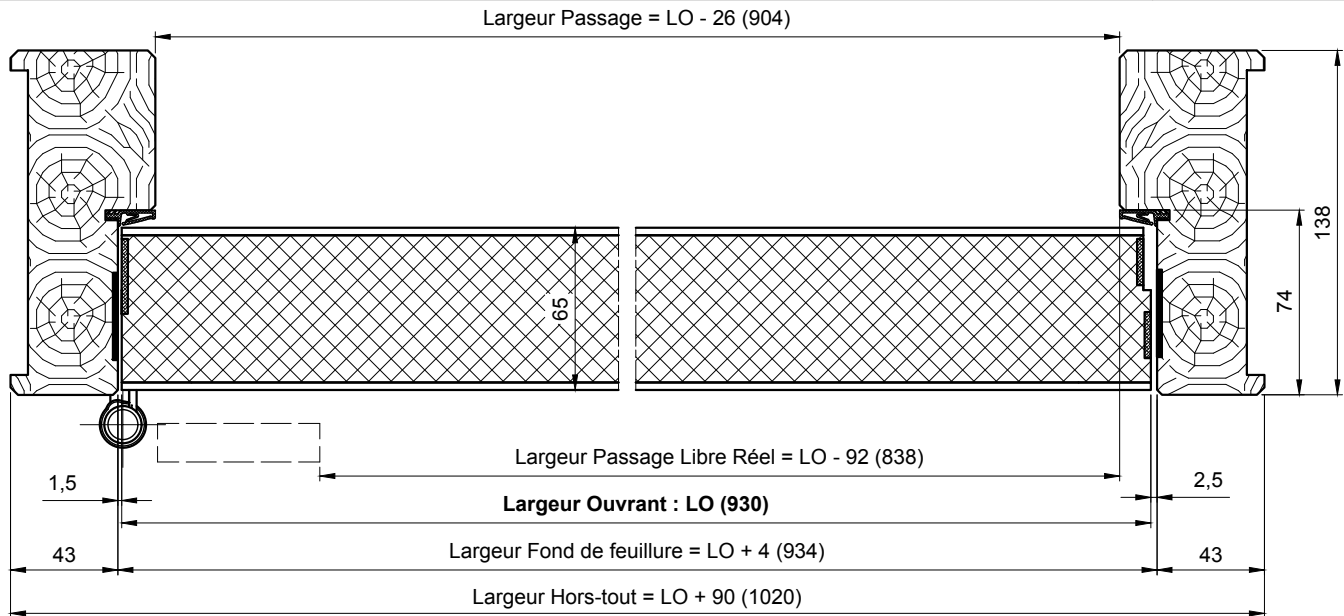

BLOCS-PORTES DAS VANTAUX PLEINS EI90

1V EI90/SP65 DAS - BANDEAU GROOM - HB

Référence Commerciale : 1V SP65 SA BANDEAU

MBD-497

V-0