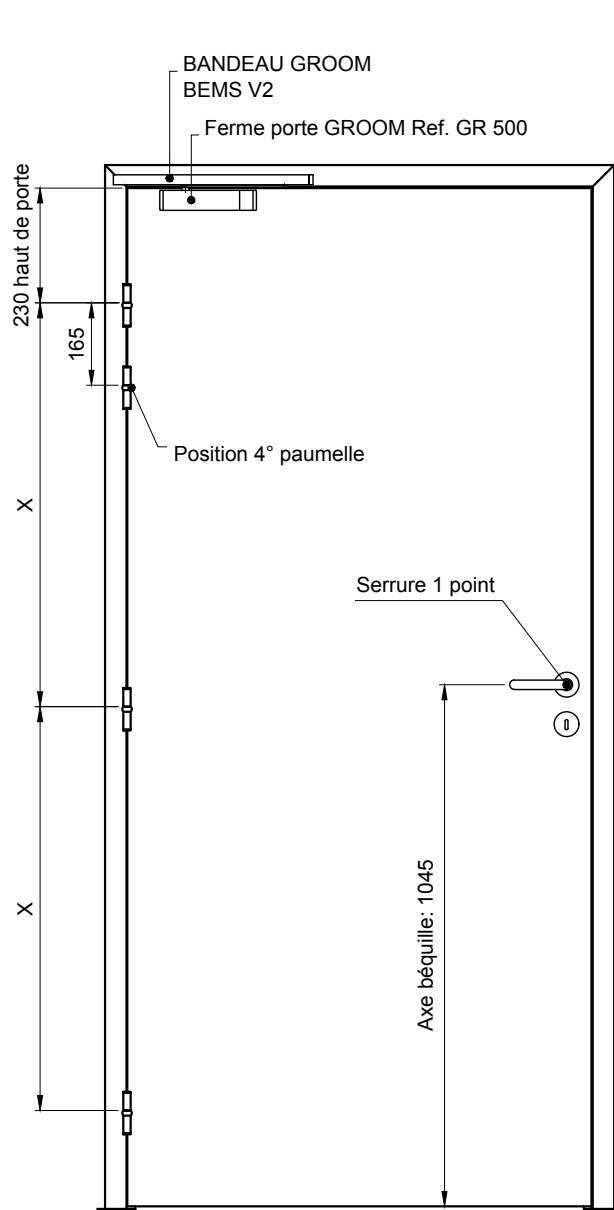

BLOCS-PORTES DAS VANTAUX PLEINS EI90

1V EI90/SP65 DAS - BANDEAU GROOM - HB

Référence Commerciale : 1V SP65 SA BANDEAU

MBD-497

V-0