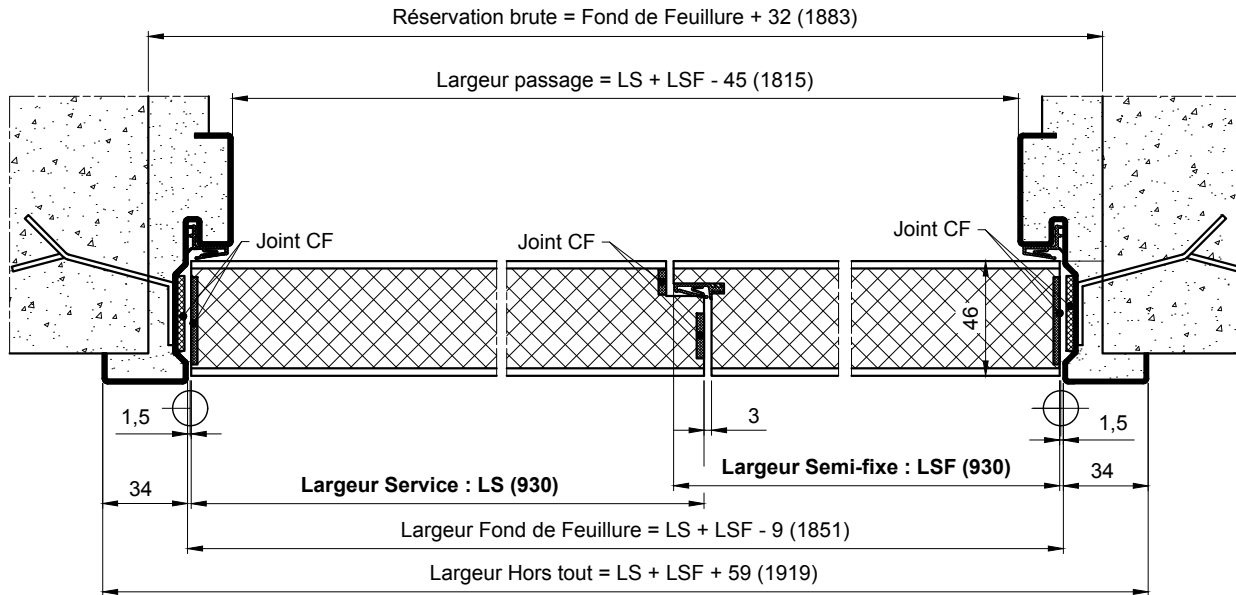

DETAILS ET OPTIONS

Bâti d'angle à sceller (2V EI30 - MILIEUX HUMIDES)

Huisserie Inox

MBO-046-7

Position des pattes