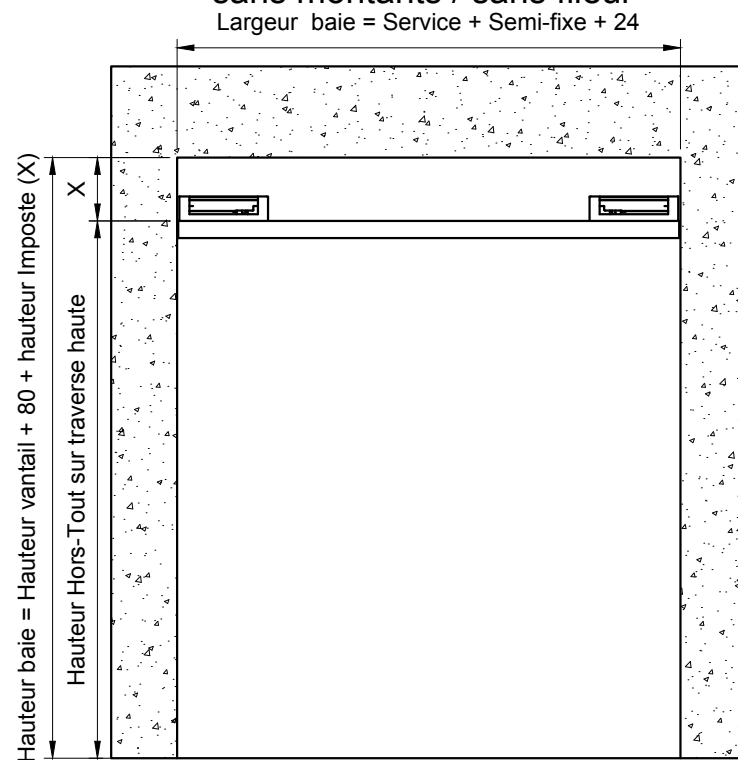

DETAILS ET OPTIONS

Réserve maçonnerie pour pivots linteaux PLM

(X) = Hauteur mini de l'imposte

MBO-068

1 vantail sur huisserie bois avec montants

2 vantaux sur huisserie bois avec montants

1 vantail sur huisserie bois sans montants / sans fileur

2 vantaux sur huisserie bois sans montants / sans fileur

1 vantail sur huisserie bois sans montants / avec fileur

2 vantaux sur huisserie bois sans montants / avec fileur