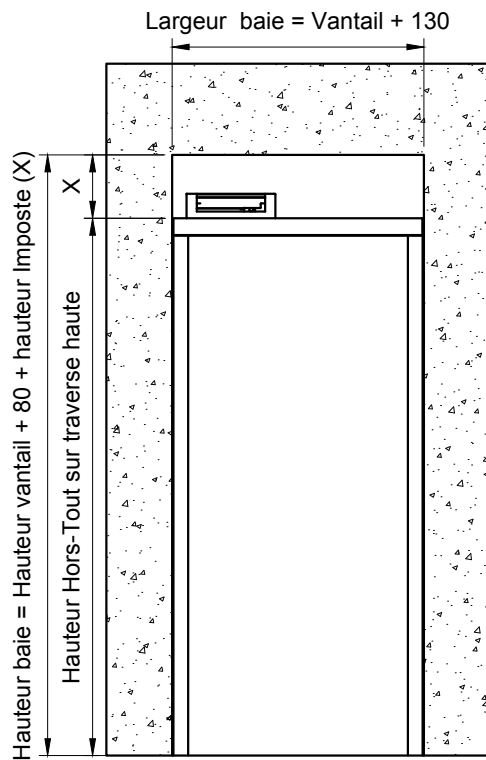

DETAILS ET OPTIONS

Réserve maçonnerie pour pivots linteaux PLM

(X) = Hauteur mini de l'imposte

MBO-068

1 vantail sur huisserie bois avec montants

2 vantaux sur huisserie bois avec montants

1 vantail sur huisserie bois sans montants / sans fileur

2 vantaux sur huisserie bois sans montants / sans fileur

1 vantail sur huisserie bois sans montants / avec fileur

2 vantaux sur huisserie bois sans montants / avec fileur