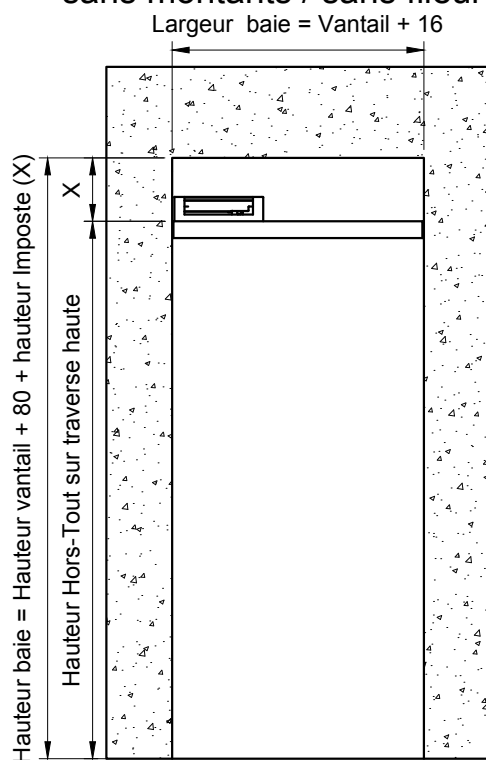

DETAILS ET OPTIONS

Réserve maçonnerie pour pivots linteaux PLM

(X) = Hauteur mini de l'imposte

MBO-068

1 vantail sur huisserie bois avec montants

2 vantaux sur huisserie bois avec montants

1 vantail sur huisserie bois sans montants / sans fileur

2 vantaux sur huisserie bois sans montants / sans fileur

1 vantail sur huisserie bois sans montants / avec fileur

2 vantaux sur huisserie bois sans montants / avec fileur