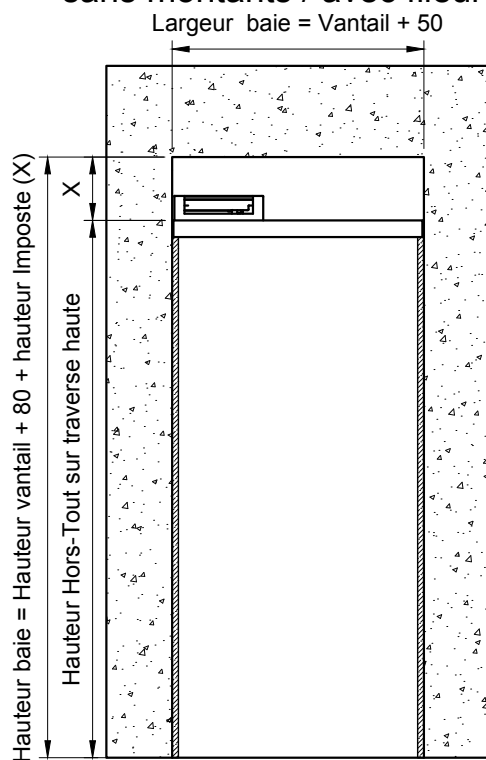

DETAILS ET OPTIONS

Réserve maçonnerie pour pivots linteaux PLM

(X) = Hauteur mini de l'imposte

MBO-068

1 vantail sur huisserie bois avec montants

2 vantaux sur huisserie bois avec montants

1 vantail sur huisserie bois sans montants / sans fileur

2 vantaux sur huisserie bois sans montants / sans fileur

1 vantail sur huisserie bois sans montants / avec fileur

2 vantaux sur huisserie bois sans montants / avec fileur