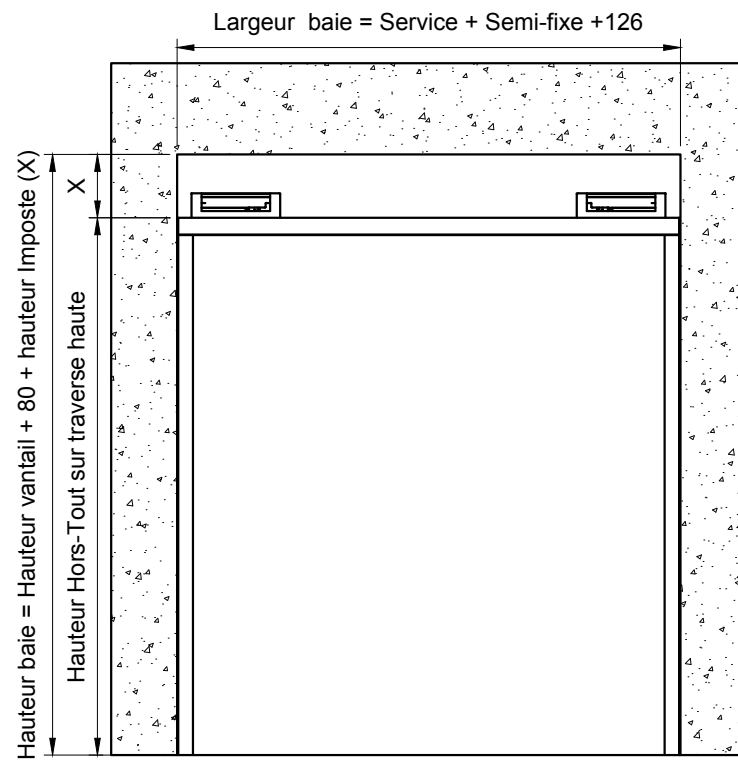

DETAILS ET OPTIONS

Réserve maçonnerie pour pivots linteaux PLM

(X) = Hauteur mini de l'imposte

MBO-068

1 vantail sur huisserie bois avec montants

2 vantaux sur huisserie bois avec montants

1 vantail sur huisserie bois sans montants / sans fileur

2 vantaux sur huisserie bois sans montants / sans fileur

1 vantail sur huisserie bois sans montants / avec fileur

2 vantaux sur huisserie bois sans montants / avec fileur