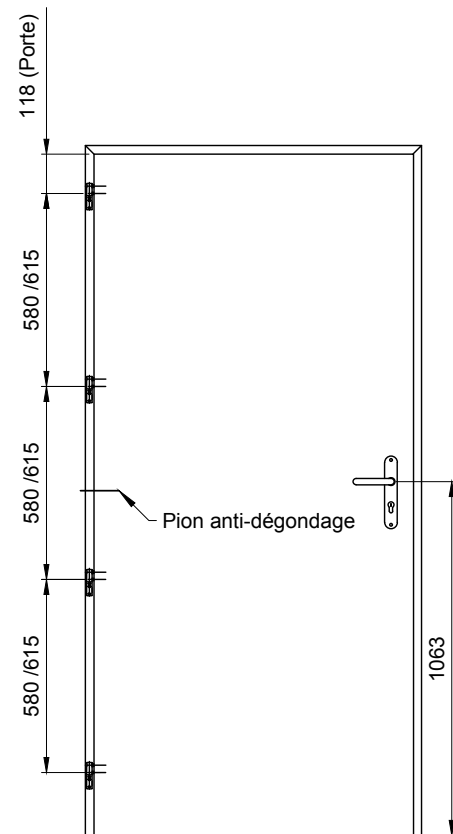

## MP43 - EXPORT - MONTAGE SCELLEMENT - HM

Référence Commerciale : MP43

MMA-532

BANCHE

CLOISON

Pour la mise en oeuvre des huisseries banchées, il est conseillé d'utiliser le mannequin de pose métallique MALERBA

Nota:

- Pour le réglage des blocs-portes, se reporter aux préconisations de mise en oeuvre.