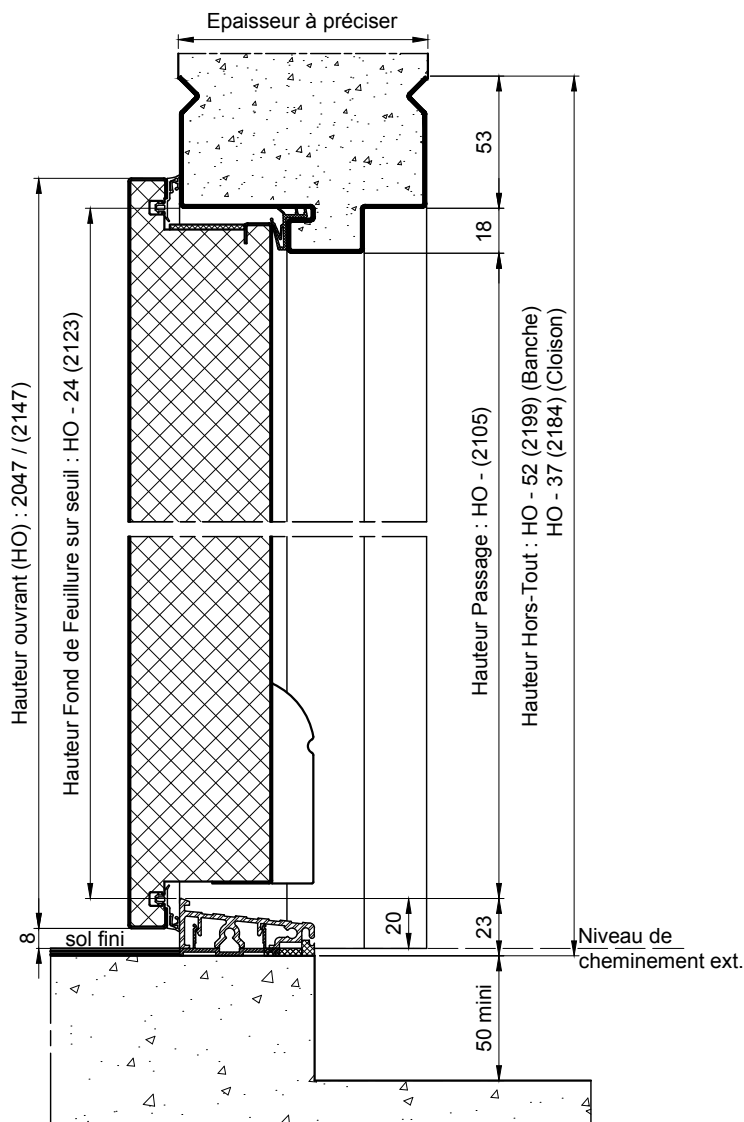

## MP43 - EXPORT - MONTAGE SCELLEMENT - HM

Référence Commerciale : MP43

MMA-532

BANCHE

CLOISON

Pour la mise en oeuvre des huisseries banchées, il est conseillé d'utiliser le mannequin de pose métallique MALERBA

Nota:

- Pour le réglage des blocs-portes, se reporter aux préconisations de mise en oeuvre.