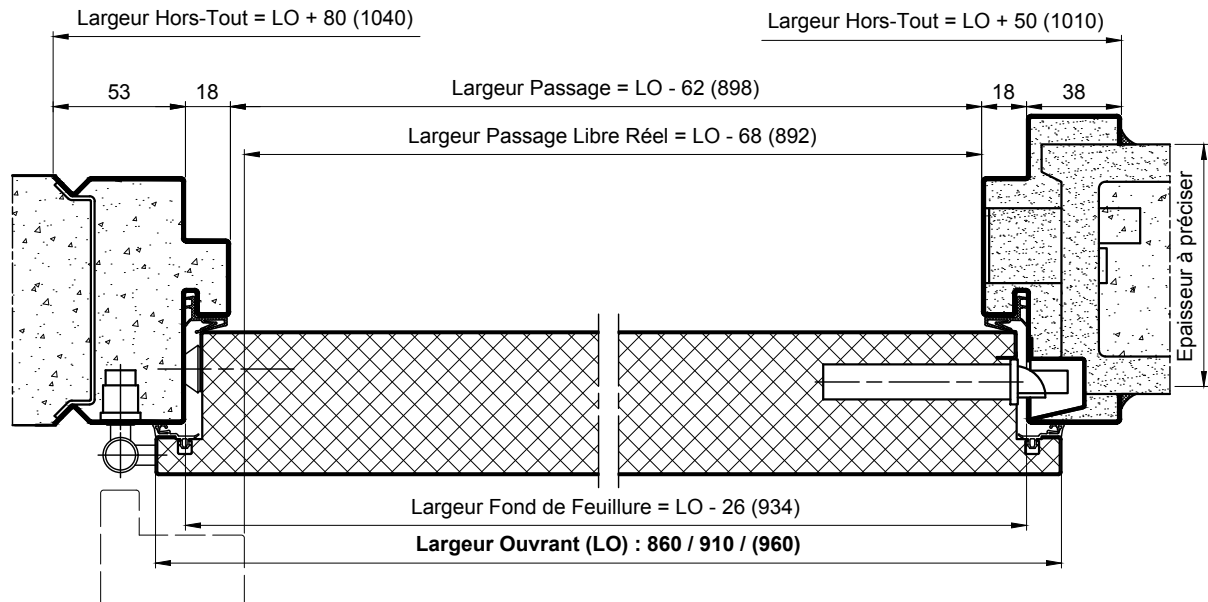

## MP43 - EXPORT - MONTAGE SCELLEMENT - HM

Référence Commerciale : MP43

MMA-532

BANCHE

CLOISON

Pour la mise en oeuvre des huisseries banchées, il est conseillé d'utiliser le mannequin de pose métallique MALERBA

Nota:

- Pour le réglage des blocs-portes, se reporter aux préconisations de mise en oeuvre.