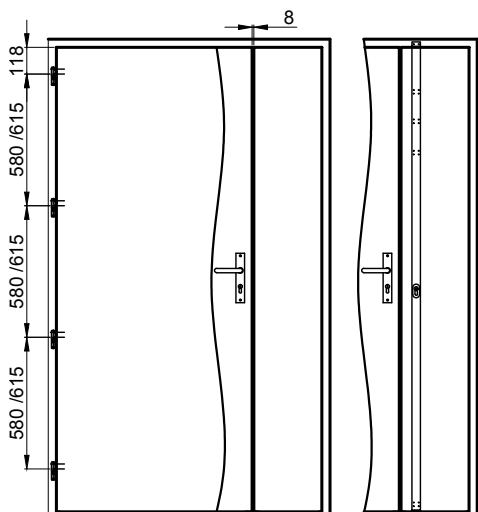

# B.P. ENTREE DE MAISON INDIVIDUELLE

## ATHENA ACOUSTIQUE 2VTX TIERCES - MONTAGE TUNNEL A SEC - HB

Référence Commerciale : ATHENA ACOUSTIQUE 2VTX TIERCES

MMT-055

Niveau de cheminement ext. (Sol Fini)