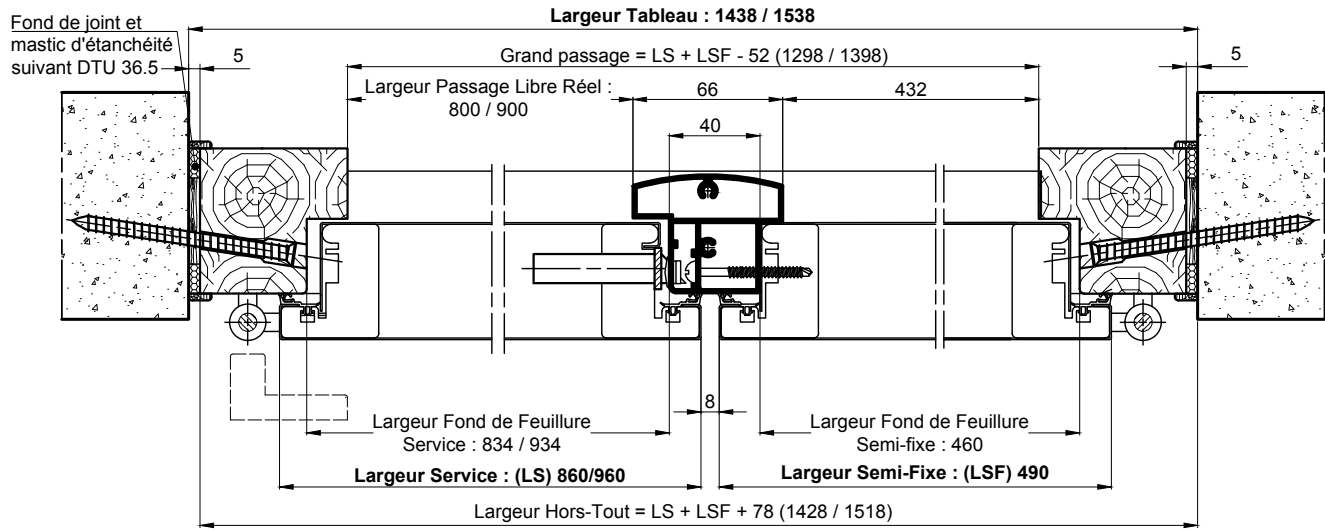

# B.P. ENTREE DE MAISON INDIVIDUELLE

## ATHENA ACOUSTIQUE 2VTX TIERCES - MONTAGE TUNNEL A SEC - HB

Référence Commerciale : ATHENA ACOUSTIQUE 2VTX TIERCES

MMT-055

Niveau de cheminement ext. (Sol Fini)