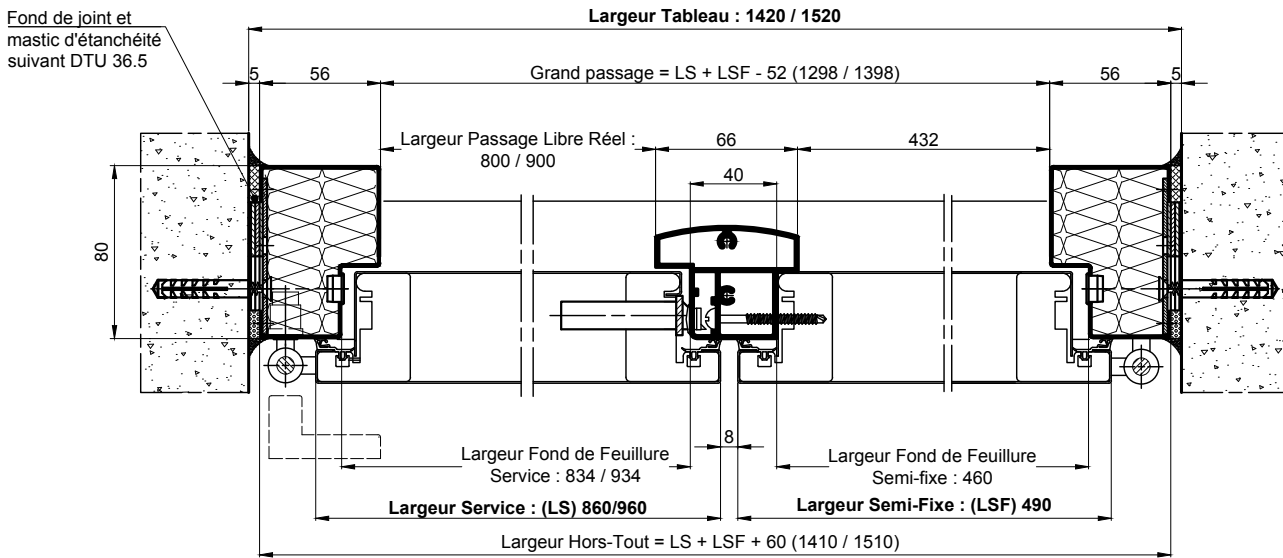

B.P. ENTREE DE MAISON INDIVIDUELLE

ATHENA ACOUSTIQUE 2VTX TIERCES - TUNNEL BATI A VISSER

Référence Commerciale : ATHENA ACOUSTIQUE ISOLANT 2VTX TIERCES

MMT-067

Niveau de cheminement ext. (Sol Fini)

Nota: Pour le réglage des blocs-portes, se reporter aux préconisations de mise en oeuvre.