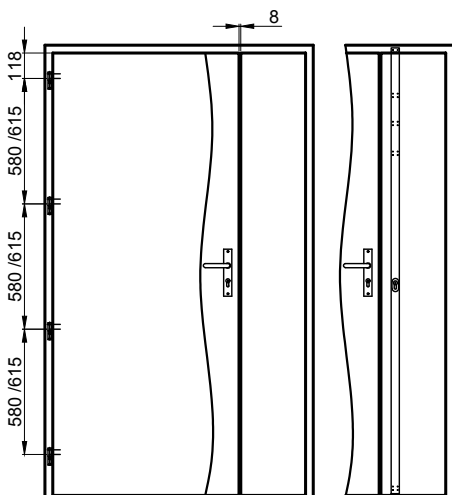

B.P. ENTREE DE MAISON INDIVIDUELLE

ATHENA ACOUSTIQUE 2VTX TIERCES - TUNNEL BATI A VISSER

Référence Commerciale : ATHENA ACOUSTIQUE ISOLANT 2VTX TIERCES

MMT-067

Niveau de cheminement ext. (Sol Fini)

Nota: Pour le réglage des blocs-portes, se reporter aux préconisations de mise en oeuvre.