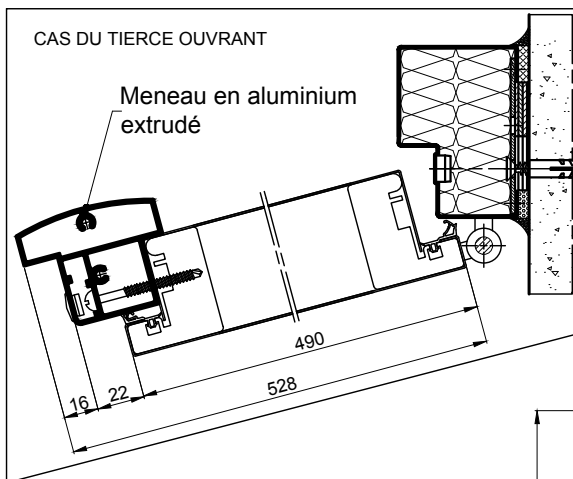

B.P. ENTREE DE MAISON INDIVIDUELLE

ATHENA ACOUSTIQUE 2VTX TIERCES - TUNNEL BATI A VISSER

Référence Commerciale : ATHENA ACOUSTIQUE ISOLANT 2VTX TIERCES

MMT-067

Niveau de cheminement ext. (Sol Fini)

Nota: Pour le réglage des blocs-portes, se reporter aux préconisations de mise en oeuvre.