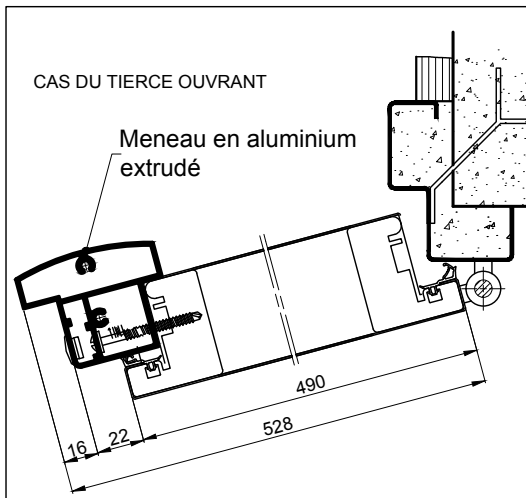

B.P. ENTREE DE MAISON INDIVIDUELLE

ATHENA ACOUSTIQUE 2VTX TIERCES - MONTAGE SCHELEMENT - HM

Référence Commerciale : ATHENA ACOUSTIQUE 2VTX TIERCES

MMT-068

CONFIGURATION DE MONTAGE SANS AGREMENT

Niveau de cheminement ext. (Sol Fini)