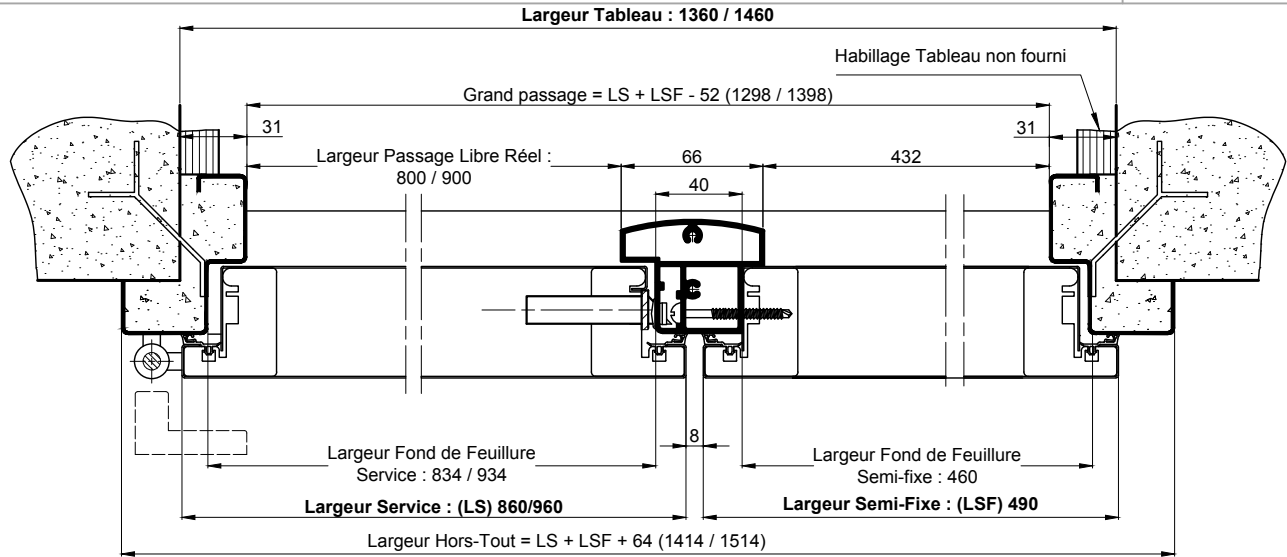

B.P. ENTREE DE MAISON INDIVIDUELLE

ATHENA ACOUSTIQUE 2VTX TIERCES - MONTAGE SCHELEMENT - HM

Référence Commerciale : ATHENA ACOUSTIQUE 2VTX TIERCES

MMT-068

CONFIGURATION DE MONTAGE SANS AGREMENT

Niveau de cheminement ext. (Sol Fini)