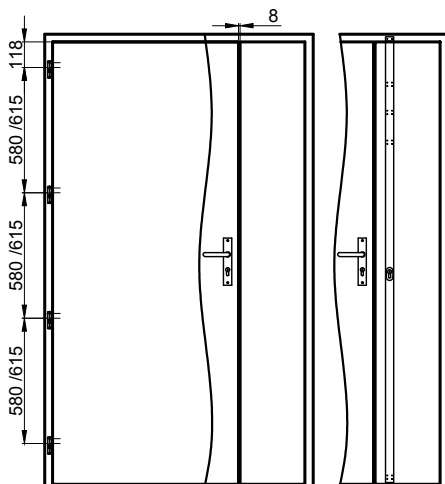

B.P. ENTREE DE MAISON INDIVIDUELLE

ATHENA ACOUSTIQUE 2VTX TIERCES - MONTAGE SCHELEMENT - HM

Référence Commerciale : ATHENA ACOUSTIQUE 2VTX TIERCES

MMT-068

CONFIGURATION DE MONTAGE SANS AGREMENT

Niveau de cheminement ext. (Sol Fini)