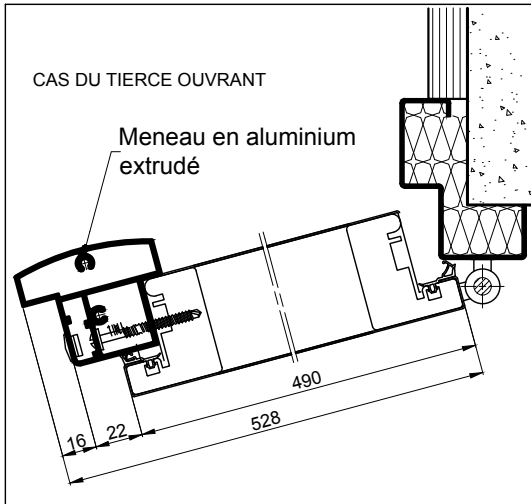

B.P. ENTREE DE MAISON INDIVIDUELLE

ATHENA ACOUSTIQUE 2VTX TIERCES - MONTAGE BATI D'ANGLE - HM

Référence Commerciale : ATHENA ACOUSTIQUE 2VTX TIERCES

MMT-069

Niveau de cheminement ext. (Sol Fini)