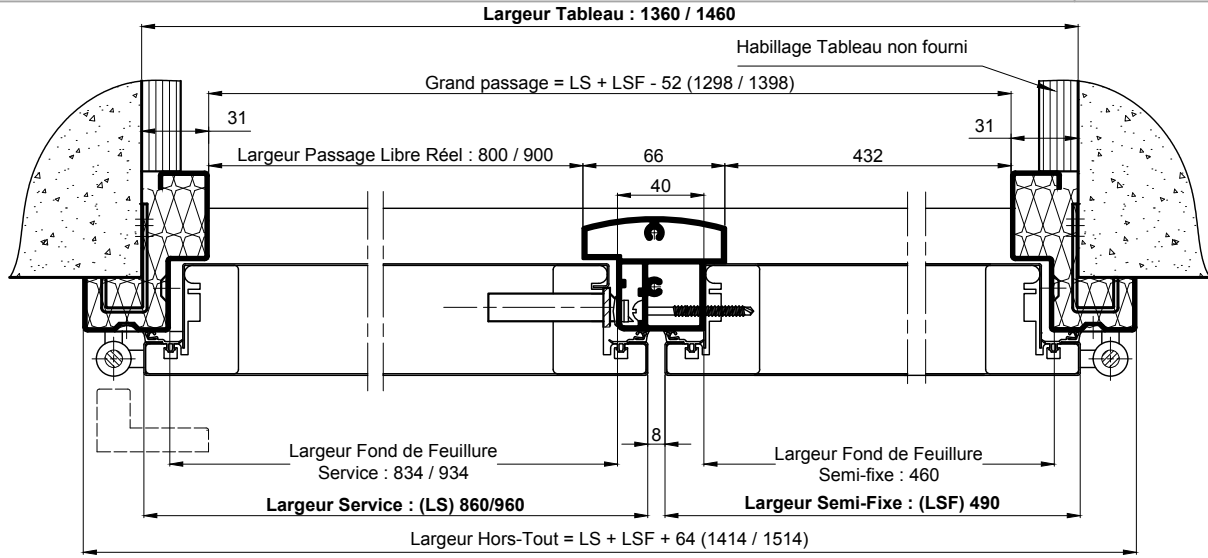

B.P. ENTREE DE MAISON INDIVIDUELLE

ATHENA ACOUSTIQUE 2VTX TIERCES - MONTAGE BATI D'ANGLE - HM

Référence Commerciale : ATHENA ACOUSTIQUE 2VTX TIERCES

MMT-069

Niveau de cheminement ext. (Sol Fini)