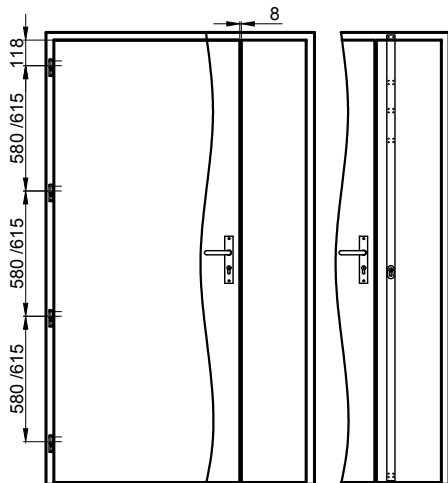

B.P. ENTREE DE MAISON INDIVIDUELLE

ATHENA ACOUSTIQUE 2VTX TIERCES - MONTAGE BATI D'ANGLE - HM

Référence Commerciale : ATHENA ACOUSTIQUE 2VTX TIERCES

MMT-069

Niveau de cheminement ext. (Sol Fini)