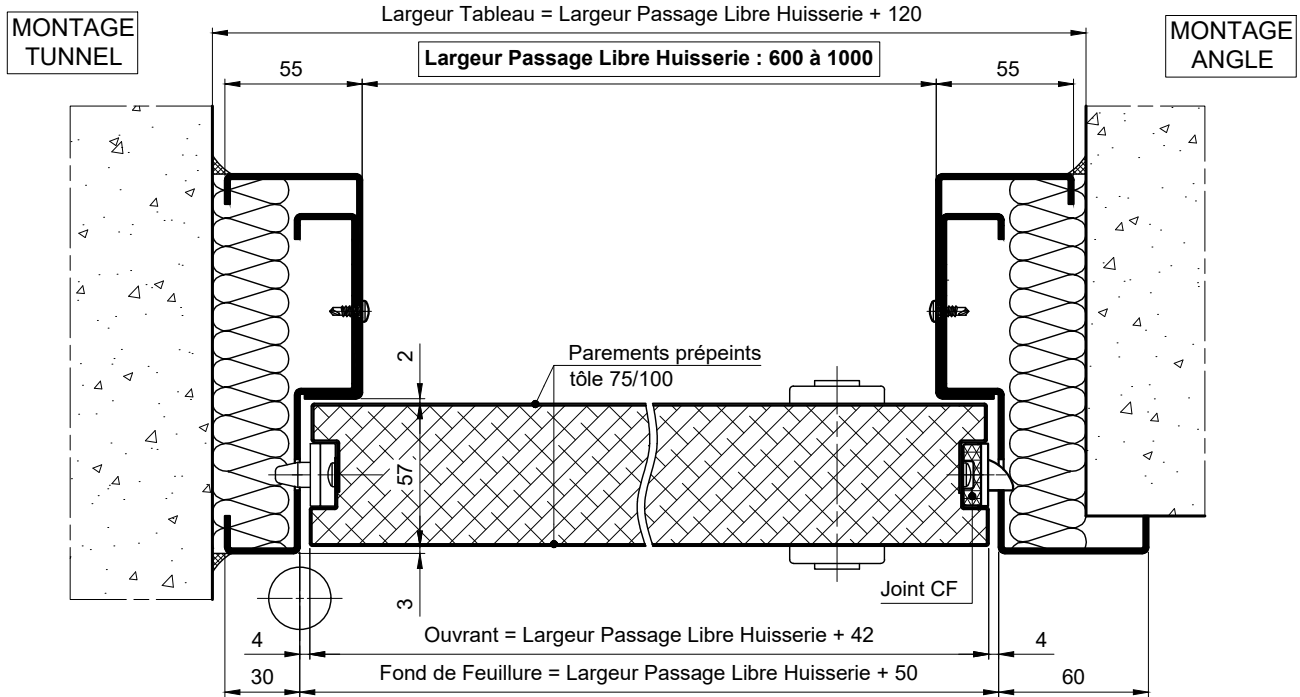

B.P. DAS BATTANTS

1V EI30 - DAS BATTANT - FERME-PORTE BRAS COMPAS

Référence Commerciale : M 301 L - DAS

MTD-010

Largeur passage libre réel à 90° = PL - 52