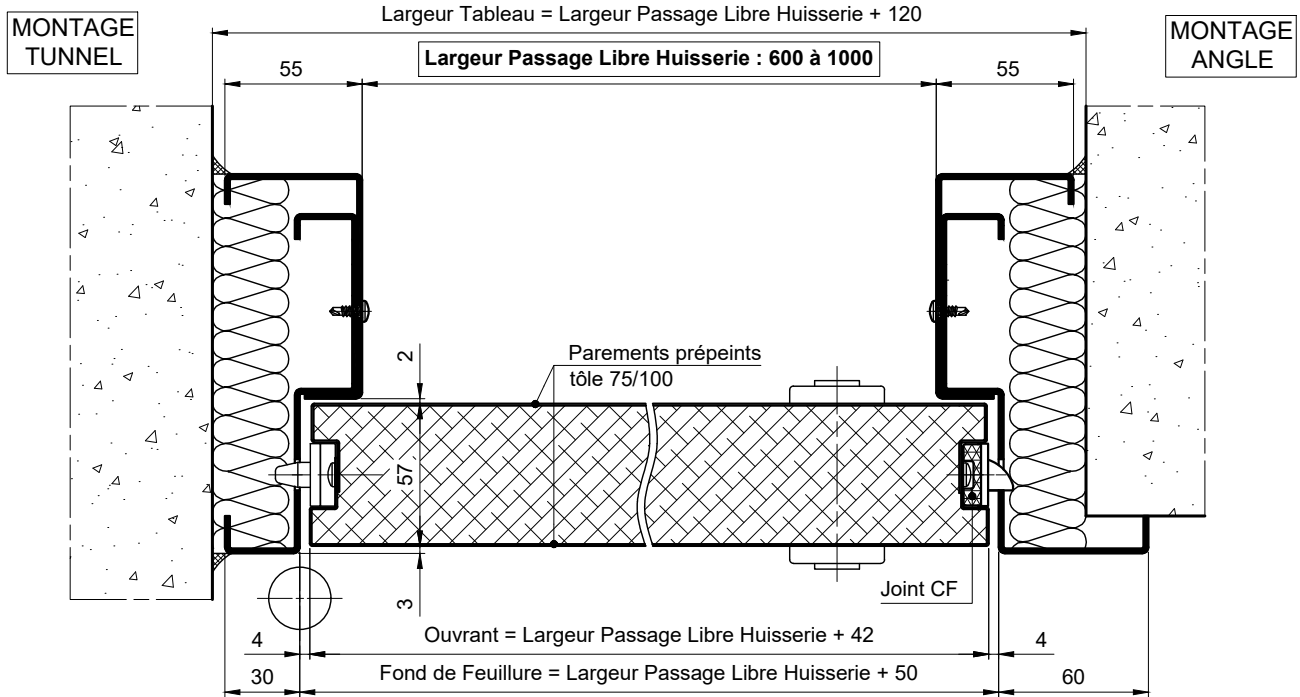

## 1V EI60 - DAS BATTANT - FERME-PORTE BRAS COMPAS

Référence Commerciale : M601L - DAS

MTD-020

Largeur passage libre réel à 90° = PL - 52