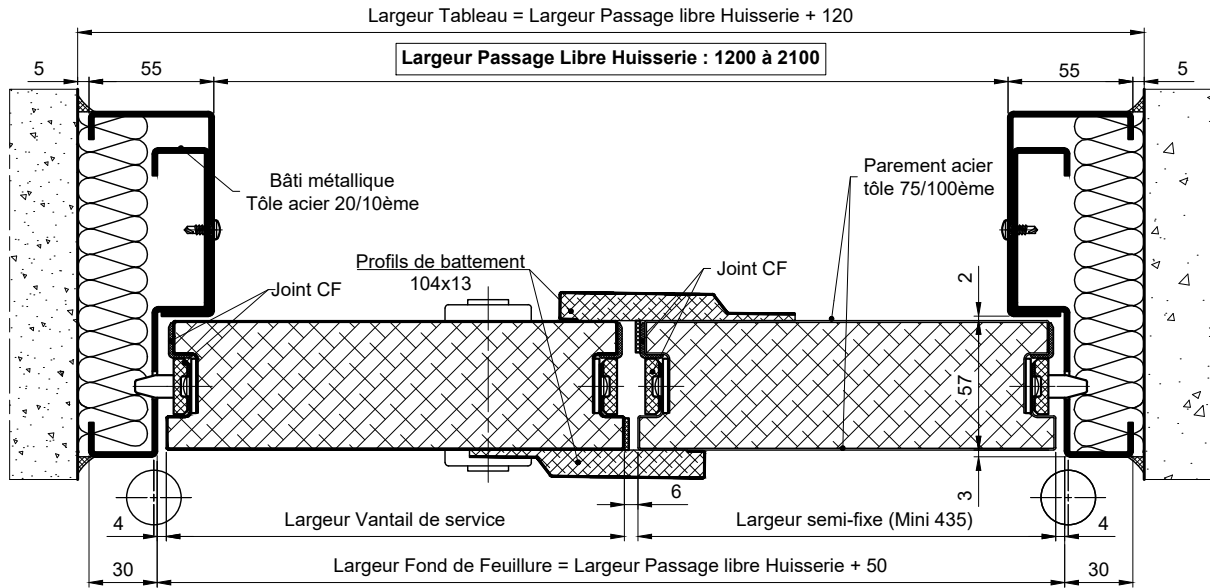

B.P. DAS BATTANTS

2V EI120 - DAS BATTANT - FERME-PORTE BRAS COMPAS

Référence Commerciale : M1202L - DAS

MTD-061

Largeur passage libre total réel à 90° = PL - 117
Largeur PL vantail de service à 90° = PL - Se.Fi - 66