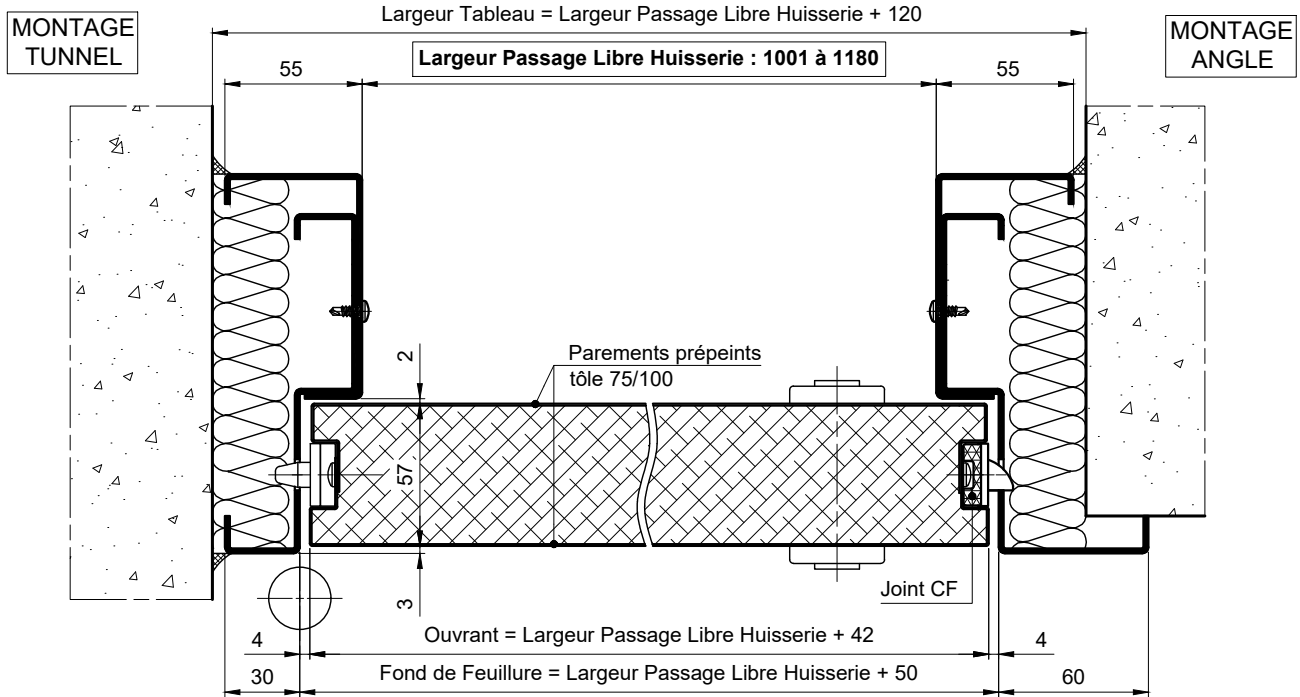

B.P. DAS BATTANTS

1V EI30 GD - DAS BATTANT - FERME-PORTE BRAS COMPAS

Référence Commerciale : M 301 LH - DAS

MTD-070

Largeur passage libre réel à 90° = PL - 52