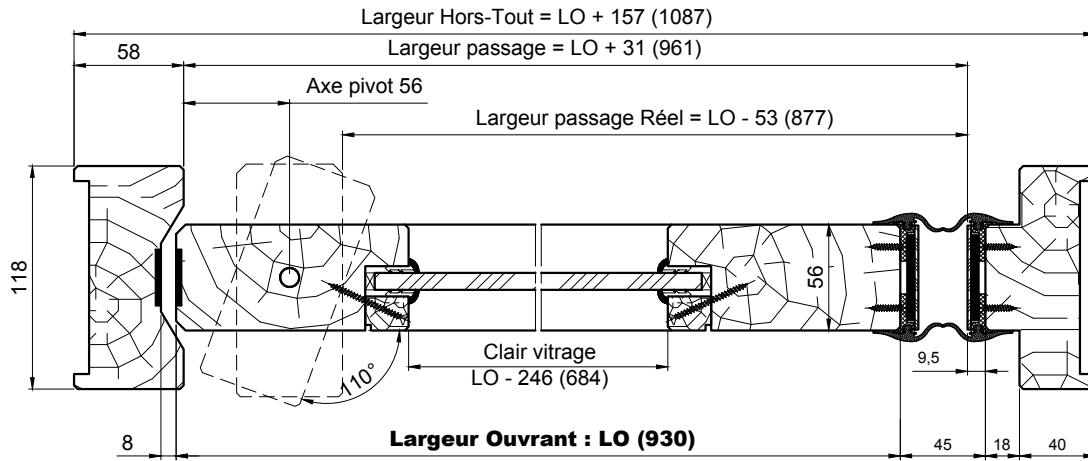

BLOCS-PORTES DAS EW30

1V EW30 DAS VITRE - LINTEAU (APD MD) GRL200 - HUISSERIE BOIS

Référence Commerciale : 1V GV30 DA LINTEAU

MVD-0093

Attention : Angle d'ouverture maxi 110° pour une section maxi de 118x58 avec perte de passage libre réel
Pour section supérieure, nous consulter

1 UP (Unité de Passage)
= Largeur Ouvrant de 980