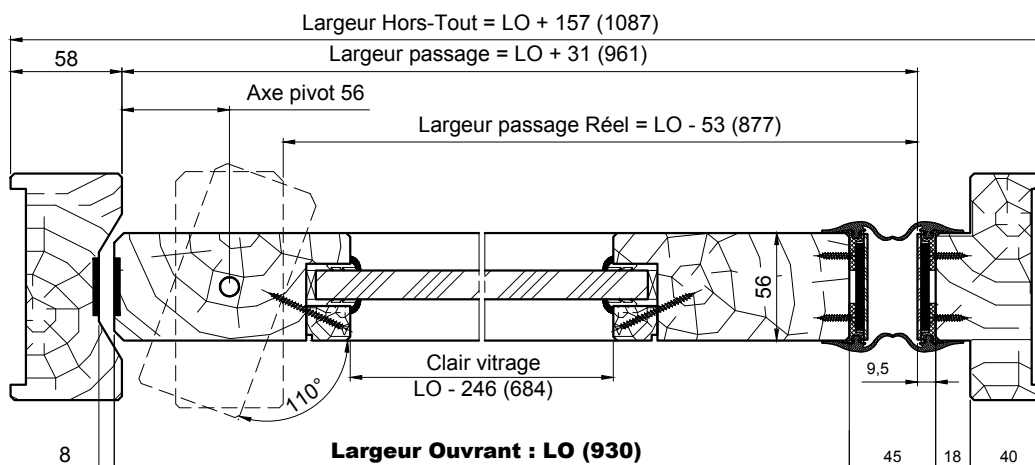

BLOCS-PORTES DAS EI60

1V EI30 DAS VITRE - LINTEAU (APD MD) GRL100 - HUISSERIE BOIS

Référence Commerciale : 1V GV30 DA LINTEAU

MVD-0100

Attention : Angle d'ouverture maxi 110° pour une section maxi de 118×58 avec perte de passage libre réel
Pour section supérieure, nous consulter

1 UP (Unité de Passage)
= Largeur Ouvrant de 980