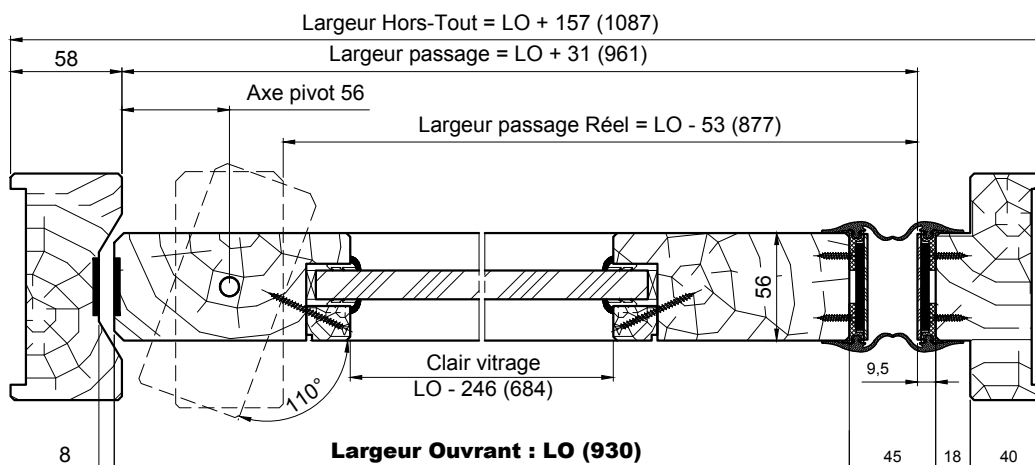

BLOCS-PORTES DAS EI30

1V EI30 DAS VITRE - LINTEAU (APD MD) GRL200 - HUISSERIE BOIS

Référence Commerciale : 1V GV30 DA LINTEAU

MVD-0101

Attention : Angle d'ouverture maxi 110° pour une section maxi de 118x58 avec perte de passage libre réel
Pour section supérieure, nous consulter

1 UP (Unité de Passage)
= Largeur Ouvrant de 980