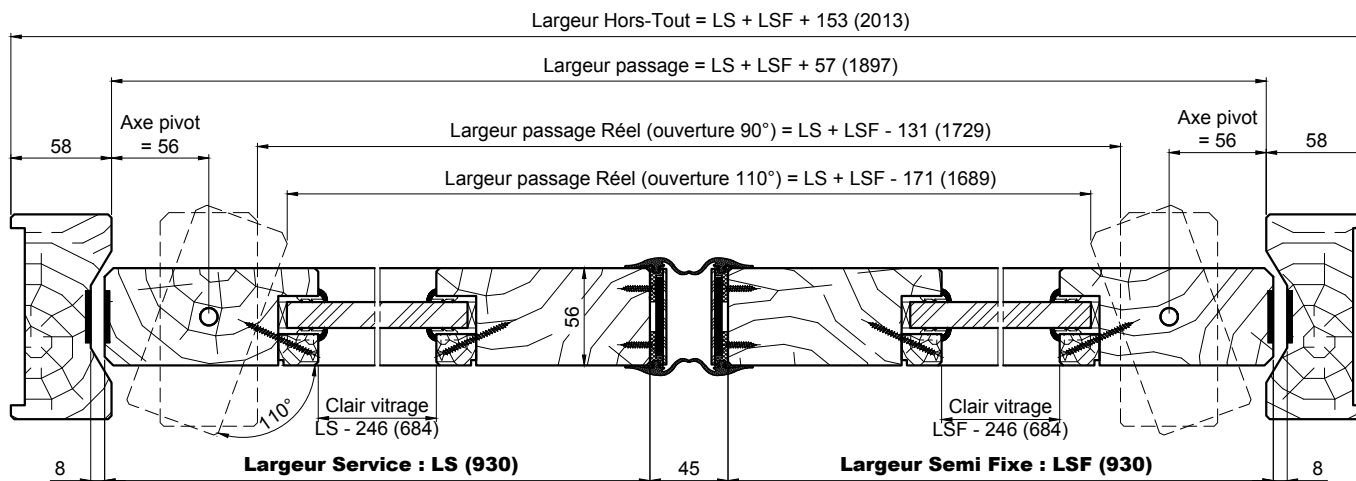

BLOCS-PORTES DAS EI30

2V EI30 DAS VITRE - LINTEAU (APD MD) GRL100 - HUISSERIE BOIS

Référence Commerciale : 2V GV30 DA LINTEAU

MVD-0102

Attention : Angle d'ouverture maxi 110° pour une section maxi de 118x58 avec perte de passage libre réel
Pour section supérieure, nous consulter