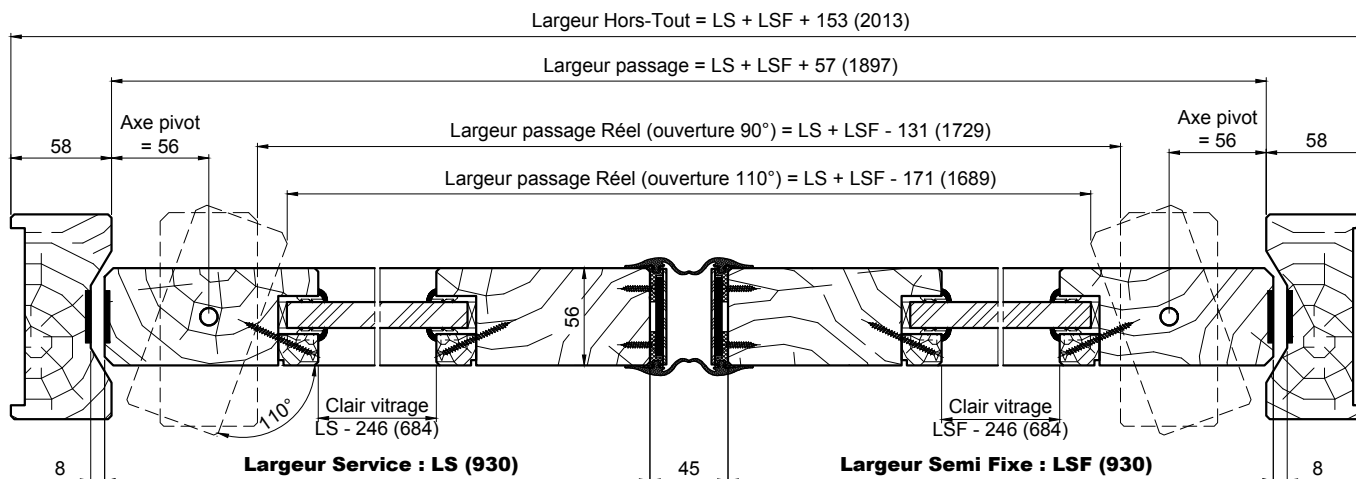

# BLOCS-PORTES DAS EI30

## 2V EI30 DAS VITRE - LINTEAU (APD MD) GRL200 - HUISSERIE BOIS

Référence Commerciale : 2V GV30 DA LINTEAU

MVD-0105

**Attention :** Angle d'ouverture maxi 110° pour une section maxi de 118x58 avec perte de passage libre réel  
Pour section supérieure, nous consulter