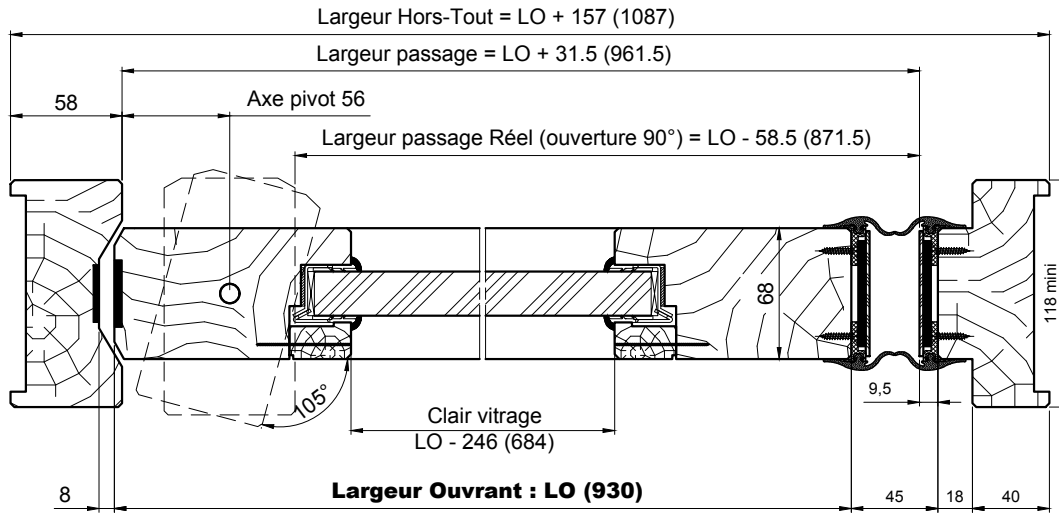

BLOCS-PORTES DAS EI60

1V EI60 DAS VITRE - LINTEAU (APD MD) GRL100 - HUISSERIE BOIS

Référence Commerciale : 1V GV60 DA LINTEAU

MVD-0108

Attention : Angle d'ouverture maxi 105° pour une section maxi de 118x58 avec perte de passage libre réel
Pour section supérieure, nous consulter

1 UP (Unité de Passage)
= Largeur Ouvrant de 986

Axe pivot 56

Contre plaque:

- Position en hauteur indifférente
- Position en largeur sur notice de pose