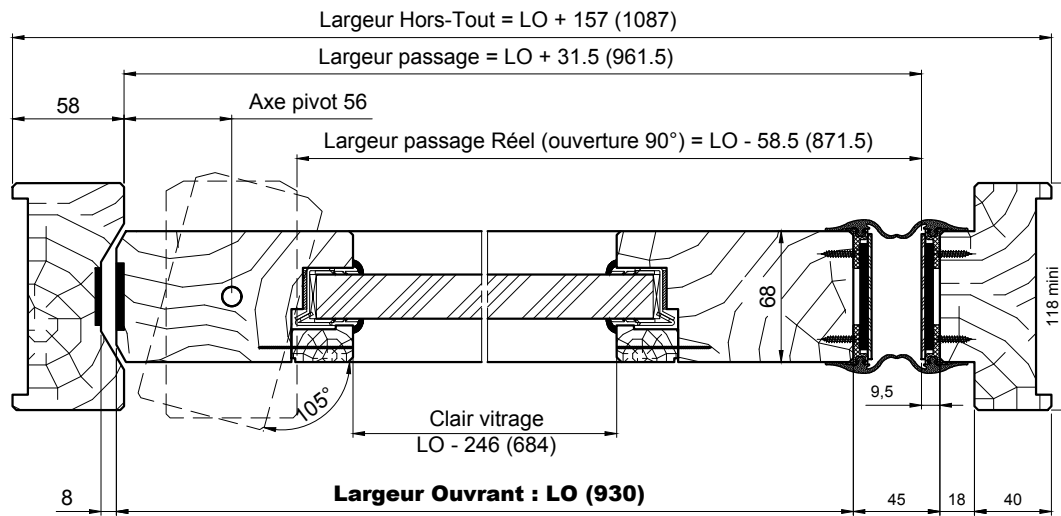

BLOCS-PORTES DAS EI60

1V EI60 DAS VITRE - LINTEAU (APD MD) GRL200 - HUISSERIE BOIS

Référence Commerciale : 1V GV60 DA LINTEAU

MVD-0109

Attention : Angle d'ouverture maxi 105° pour une section maxi de 118×58 avec perte de passage libre réel
 Pour section supérieure, nous consulter

**1 UP (Unité de Passage)
 = Largeur Ouvrant de 986**