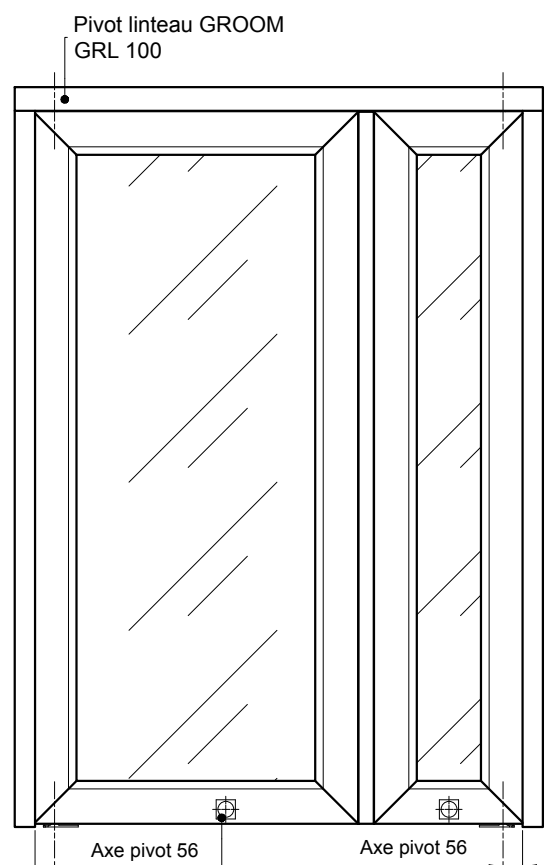

BLOCS-PORTES DAS EI60

2V EI60 DAS VITRE - LINTEAU (APD MD) GRL100 - HUISSERIE BOIS

Référence Commerciale : 2V GV60 DA LINTEAU

MVD-0110

Attention : Angle d'ouverture maxi 105° pour une section maxi de 118x58 avec perte de passage libre réel
 Pour section supérieure, nous consulter

Contre plaque:
 - Position en hauteur indifférente
 - Position en largeur sur notice de pose