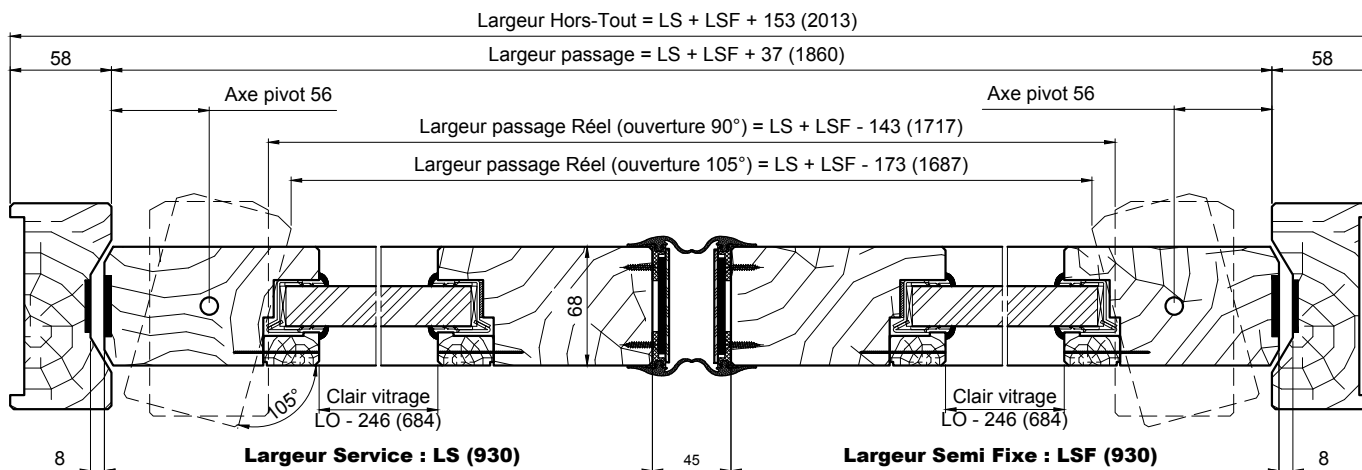

BLOCS-PORTES DAS EI60

2V EI60 DAS VITRE - LINTEAU (APD MD) GRL100 - HUISSERIE BOIS

Référence Commerciale : 2V GV60 DA LINTEAU

MVD-0110

Attention : Angle d'ouverture maxi 105° pour une section maxi de 118x58 avec perte de passage libre réel
 Pour section supérieure, nous consulter

Contre plaque:
 - Position en hauteur indifférente
 - Position en largeur sur notice de pose