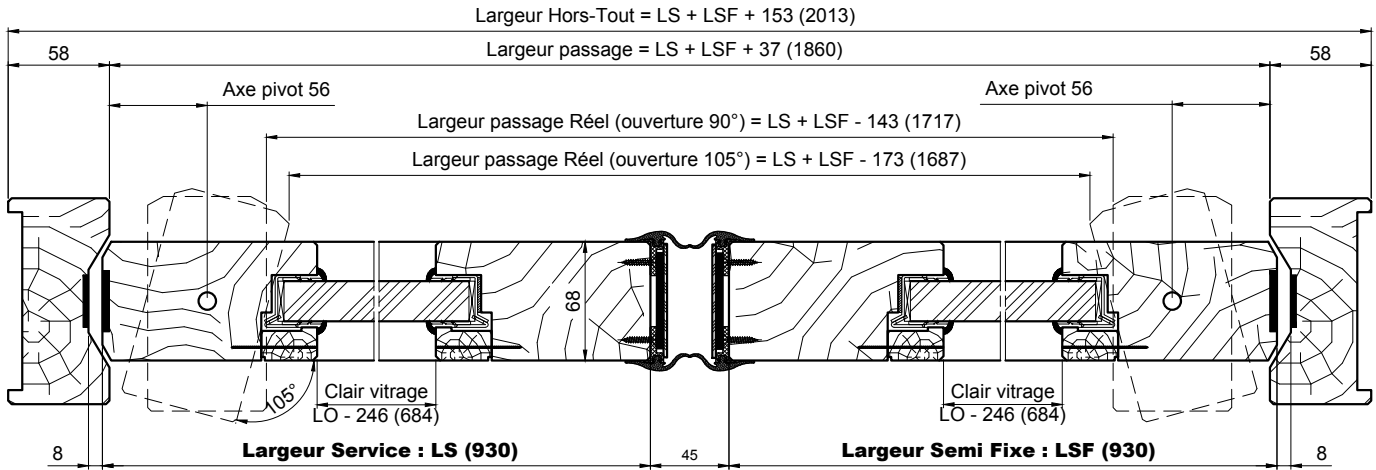

BLOCS-PORTES DAS EI60

2V EI60 DAS VITRE - LINTEAU (APD MD) GRL200 - HUISSERIE BOIS

Référence Commerciale : 1V GV60 DA LINTEAU

MVD-0113

Attention : Angle d'ouverture maxi 105° pour une section maxi de 118x58 avec perte de passage libre réel
Pour section supérieure, nous consulter

V-0