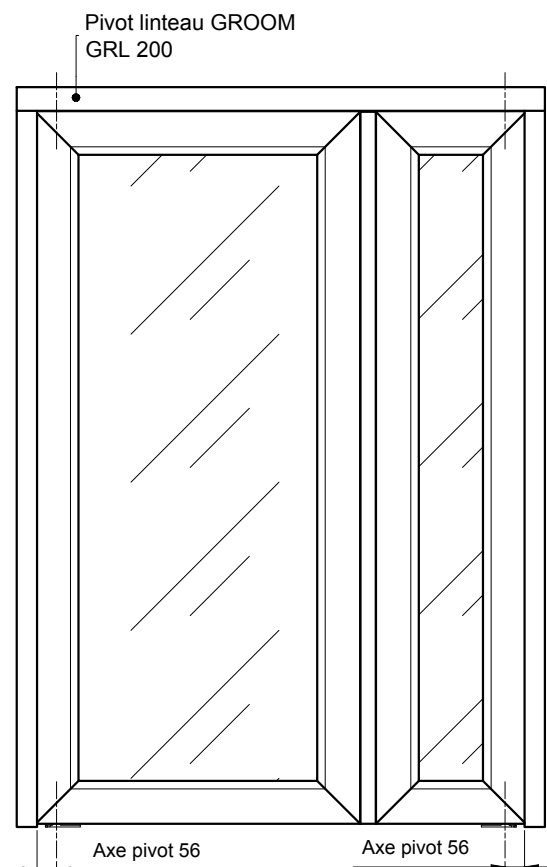

BLOCS-PORTES DAS EI60

2V EI60 DAS VITRE - LINTEAU (APD MD) GRL200 - HUISSERIE BOIS

Référence Commerciale : 1V GV60 DA LINTEAU

MVD-0113

Attention : Angle d'ouverture maxi 105° pour une section maxi de 118x58 avec perte de passage libre réel
Pour section supérieure, nous consulter