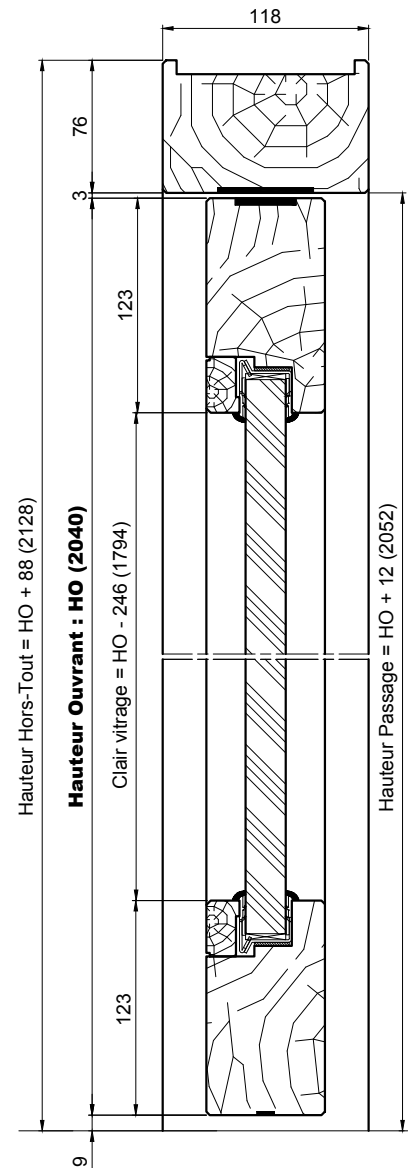

BLOCS-PORTES DAS EI60

2V EI60 DAS VITRE - LINTEAU (APD MD) GRL200 - HUISSERIE BOIS

Référence Commerciale : 1V GV60 DA LINTEAU

MVD-0113

Attention : Angle d'ouverture maxi 105° pour une section maxi de 118x58 avec perte de passage libre réel
Pour section supérieure, nous consulter

V-0