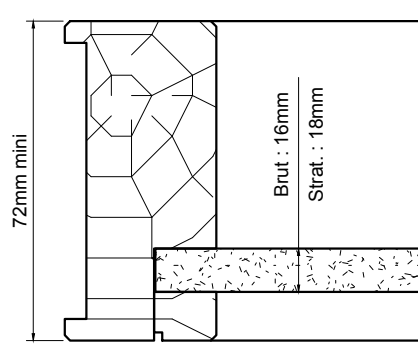

DETAILS ET OPTIONS

Châssis non-feu avec panneau plein

Composition et dimensions maxi des panneaux

MVO-039

Châssis NON FEU
Panneau de médium

Finition des panneaux : Prépeinte ou stratifiée de la gamme ELAN (références disponibles à retrouver sur le site MALERBA dans l'onglet [DOCUMENTATIONS](#) → [BROCHURES](#)).

*** Attention :** Pour les panneaux stratifiés au format paysage de largeur supérieure à 1250mm, le fil du bois sera uniquement à l'horizontal.