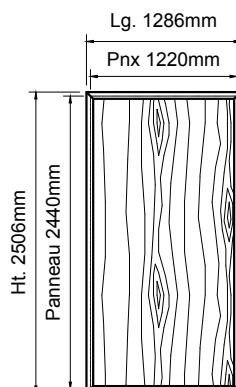

DETAILS ET OPTIONS

Châssis non-feu avec panneau plein

Composition et dimensions maxi des panneaux

MVO-039

Châssis NON FEU
Panneau de médium

Finition des panneaux : Prépeinte ou stratifiée de la gamme ELAN (références disponibles à retrouver sur le site MALERBA dans l'onglet [DOCUMENTATIONS](#) → [BROCHURES](#)).

*** Attention :** Pour les panneaux stratifiés au format paysage de largeur supérieure à 1250mm, le fil du bois sera uniquement à l'horizontal.