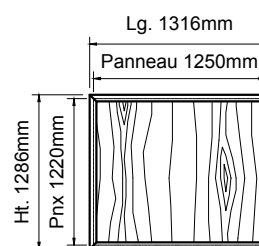

DETAILS ET OPTIONS

Châssis non-feu avec panneau plein

Composition et dimensions maxi des panneaux

MVO-039

Châssis NON FEU
Panneau de médium

Finition des panneaux : Prépeinte ou stratifiée de la gamme ELAN (références disponibles à retrouver sur le site MALERBA dans l'onglet [DOCUMENTATIONS](#) → [BROCHURES](#)).

*** Attention :** Pour les panneaux stratifiés au format paysage de largeur supérieure à 1250mm, le fil du bois sera uniquement à l'horizontal.