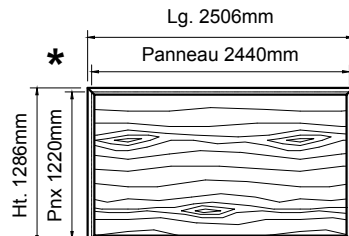

DETAILS ET OPTIONS

Châssis non-feu avec panneau plein

Composition et dimensions maxi des panneaux

MVO-039

Châssis NON FEU
Panneau de médium

Finition des panneaux : Prépeinte ou stratifiée de la gamme ELAN (références disponibles à retrouver sur le site MALERBA dans l'onglet [DOCUMENTATIONS](#) → [BROCHURES](#)).

*** Attention :** Pour les panneaux stratifiés au format paysage de largeur supérieure à 1250mm, le fil du bois sera uniquement à l'horizontal.