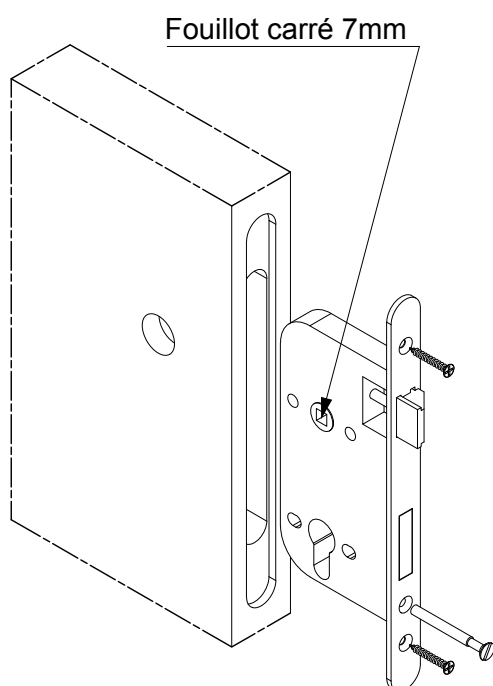

DETAILS ET OPTIONS

Systeme de fermeture pour les trappes

NON FEU - EI15 - EI30 - EI60

TRO-001

Batteuse standard

Batteuse en applique

Serrure de sûreté standard

Serrure de sûreté à cylindre